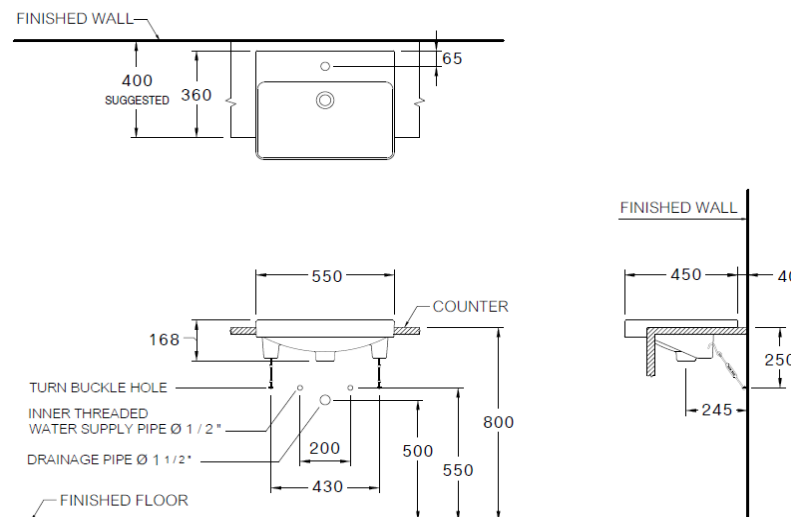

ลักษณะสินค้า

- มาตรฐาน : มอก. 791-2544
- อ่างล้างหน้า : ฝังครึ่งเคาน์เตอร์
- ขนาด : 550 x 450 x 168 มม.
- มาตรฐานรูก๊อก : 1 รูก๊อก

Selling Point

- Semi -Recessed Basin, Simply Modish Series.
- Minimal design with maximum comfort.
- Slim look represent the global trend and your personality styliry
- Hygienic (Supper Smooth and Easy to Clean.)

Product descriptions

- Standard : TIS 791 - 2544
- Basin : Semi Recessed
- Size : 550 x 450 x 168 mm.
- Standard faucet hole : Standard 1 centered

สินค้าในชุด ประกอบด้วย Consist of

อ่างล้างหน้า	Basin	: C022607	ฝาครอบรูน้ำล้น	Overflow Cover	: C9843
ขาตั้งอ่างล้างหน้า	Pedestal	: -	อุปกรณ์ติดตั้งและน๊อตยึด	Fixing Set	: C9491
ขาอ่างชนิดแขวน	Cover	: -	อุปกรณ์ติดตั้งพร้อมราวเหล็ก	Towel Bar	: -
สแตนเลสครอบท่อน้ำทิ้ง	Stainless Trap Cover	: -	แผ่นเชรามิก	Drain Cover	: -

Dimension ware	Dimension pack.	Unit
550 x 450 x 168	570 x 485 x 220	mm.
Net weight	Gross weight	Unit
12.08	14.00	kg.

สอบถามรายละเอียดเพิ่มเติมได้ที่
บริษัทสยามซานิทารีแวร์อินดัสทรี จำกัด
36/11 ถ.วิภาวดีรังสิต แขวงสนามบึง เขตดอนเมือง กรุงเทพฯ 10210
โทร. 0-2973-5040-54 โทรสาร. 0-2973-3470-4
COTTO Call Center โทร. 0-2521-7777
รายละเอียดที่ระบุไว้ในเอกสารนี้ บริษัทอาจเปลี่ยนแปลงได้ตามความเหมาะสม
โดยไม่ต้องแจ้งล่วงหน้า