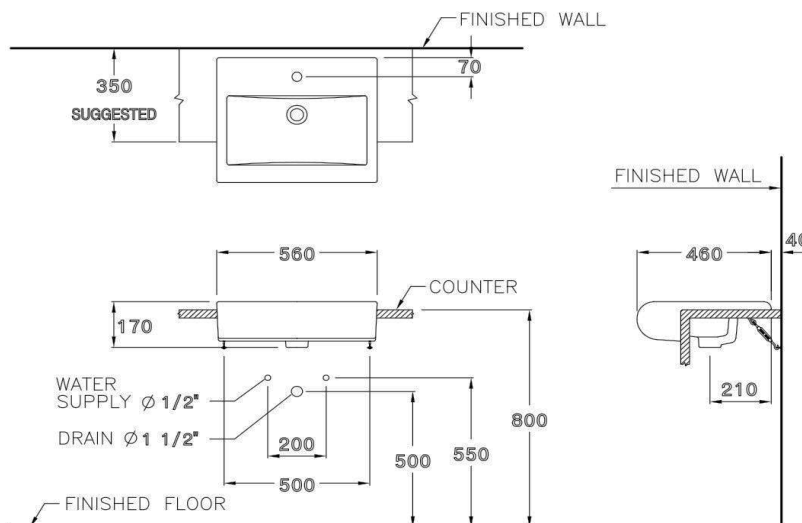

### ลักษณะสินค้า

- มาตรฐาน : มอก. 791-2544
- อ่างล้างหน้า : ฝังครึ่งเคาน์เตอร์
- ขนาด : 560 x 460 x 170 มม.
- มาตรฐานรูก๊อก : 1 รูก๊อก

### Product descriptions

- Standard : TIS 791 - 2544
- Basin : Semi recessed
- Size : 560 x 460 x 170 mm.
- Standard faucet hole : Standard 1 centered

Dimension ware	Dimension pack.	Unit
560 x 460 x 170	585 x 498 x 210	mm.
Net weight	Gross weight	Unit
13.50	16.50	kg.

สอบถามรายละเอียดเพิ่มเติมได้ที่  
บริษัทสยามธานีทาร์แวร์อินดัสทรี จำกัด  
36/11 ถ.วิภาวดีรังสิต แขวงสามมามิน เขตดอนเมือง กรุงเทพฯ 10210  
โทร. 0-2973-5040-54 โทรสาร. 0-2973-3470-4  
COTTO Call Center โทร. 0-2521-7777  
รายละเอียดที่ระบุไว้ในเอกสารนี้ บริษัทอาจเปลี่ยนแปลงได้ตามความเหมาะสม  
โดยไม่ต้องแจ้งล่วงหน้า