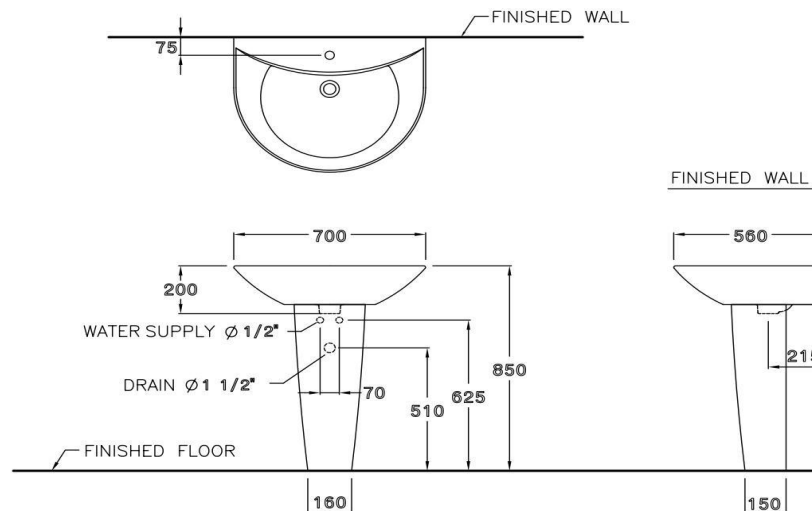

ลักษณะสินค้า

- อ่างล้างหน้า : ขวานผนังพร้อมขาตั้ง
- ขนาด : 700 x 560 x 850 มม.
- มาตรฐานรูก๊อก : 1 รูก๊อก

Selling Point

- Wall hung basin. Easy installation and gives solution to limited space management.
- Basin with pedestal to conceal trap and drain and support weight.
- Hygiene. Less stain and easy to clean.

Product descriptions

- Basin : Basin with pedestal
- Size : 700 x 560 x 850 mm.
- Standard faucet hole : Standard 1 centered

สินค้าในชุด ประกอบด้วย Consist of

อ่างล้างหน้า	Basin	: C02197	ฝาครอบรูน้ำล้น	Overflow Cover	: C9843
ขาตั้งอ่างล้างหน้า	Pedestal	: C4119	อุปกรณ์ติดตั้งและน๊อตยึด	Fixing Set	: C943, C9486
ขาอ่างชนิดแขวน	Cover	: -	อุปกรณ์ติดตั้งพร้อมราวเหล็ก	Towel Bar	: -
สแตนเลสครอบท่อน้ำทิ้ง	Stainless Trap Cover	: -	แผ่นเซรามิค	Drain Cover	: -

Dimension ware	Dimension pack.	Unit
700 x 560 x 200	750 x 595 x 240	mm.
Net weight	Gross weight	Unit
19.50	24.00	kg.
Dimension pedestal	Dimension pack.	Unit
... X ... X X ... X ...	mm.
Net weight	Gross weight	Unit
		kg.