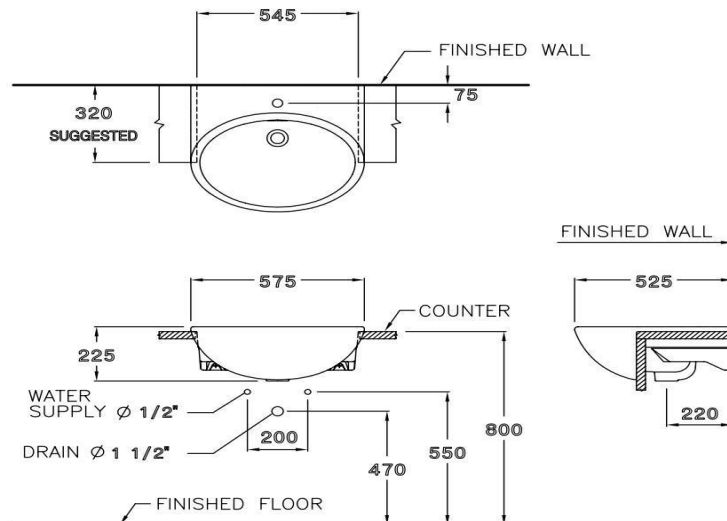

เฮเลน Helen

C021 เฮเลน อ่างล้างหน้าชนิดฝังครึ่งเคาน์เตอร์

C021 Helen Semi Recessed Basin

จุดขาย

- อ่างล้างหน้าชนิดฝังครึ่งเคาน์เตอร์ ช่วยให้การใช้พื้นที่มีประสิทธิภาพสูงสุด

ลักษณะสินค้า

- มาตรฐาน : มอก. 791-2544
- อ่างล้างหน้า : ฝังครึ่งเคาน์เตอร์
- ขนาด : 575 x 525 x 225 มม.
- มาตรฐานรูก๊อก : 1 รูก๊อก

Selling Point

- Semi-recessed basin helps maximizing space utility.

Product descriptions

- Standard : TIS 791 - 2544
- Basin : Semi recessed
- Size : 575 x 525 x 225 mm.
- Standard faucet hole : Standard 1 centered

สินค้าในชุด ประกอบด้วย Consist of

อ่างล้างหน้า	Basin	: C021	ฝาครอบรูน้ำล้น	Overflow Cover	: -
ขาตั้งอ่างล้างหน้า	Pedestal	: -	อุปกรณ์ติดตั้งและน็อตยึด	Fixing Set	: C943, C9486
ขาอ่างชนิดแขวน	Cover	: -	อุปกรณ์ติดตั้งพร้อมราวเหล็ก	Towel Bar	: -
สแตนเลสครอบท่อน้ำทิ้ง	Stainless Trap Cover	: -	แผ่นเซรามิค	Drain Cover	: -

Dimension ware	Dimension pack.	Unit
575 x 525 x 225	580 x 620 x 265	mm.
Net weight	Gross weight	Unit
19.50	21.00	kg.

สอบถามรายละเอียดเพิ่มเติมได้ที่
บริษัทสยามซานิทารีแวร์อินดัสทรี จำกัด
36/11 ถ.วิภาวดีรังสิต แขวงสนามบึง เขตดอนเมือง กรุงเทพฯ 10210
โทร. 0-2973-5040-54 โทรสาร. 0-2973-3470-4
COTTO Call Center โทร. 0-2521-7777
รายละเอียดที่ระบุไว้ในเอกสารนี้ บริษัทอาจเปลี่ยนแปลงได้ตามความเหมาะสม
โดยไม่ต้องแจ้งล่วงหน้า