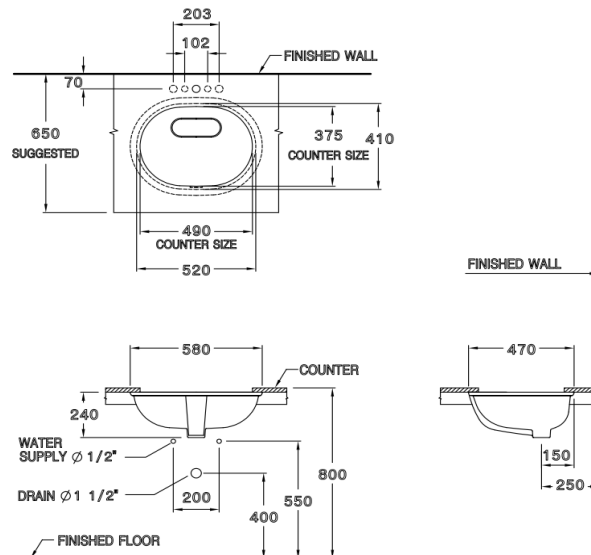

ลักษณะสินค้า

- อ่างล้างหน้า : ฝังใต้เคาน์เตอร์
- ขนาด : 580 x 470 x 240 มม.
- มาตรฐานรูก๊อก : -

Selling Point

- Under counter basin fitted with any beauty solid surface which is easy to clean.
- Hygiene. Less stain and easy to clean.

Product descriptions

- Basin : Under counter basin
- Size : 580 x 470 x 240 mm.
- Standard faucet hole : -

สินค้าในชุด ประกอบด้วย Consist of

อ่างล้างหน้า	Basin	: C01617	ฝาครอบรูน้าล้น	Overflow Cover	: -
ขาตั้งอ่างล้างหน้า	Pedestal	: -	อุปกรณ์ติดตั้งและน๊อตยึด	Fixing Set	: -
ขาอ่างชนิดแขวน	Cover	: -	อุปกรณ์ติดตั้ง	Bumper set	: C9805
สแตนเลสครอบท่อน้ำทิ้ง	Stainless Trap Cover	: -	แผ่นเซรามิค	Drain Cover	: C99157

Dimension ware	Dimension pack.	Unit
580 x 470 x 240	500 x 610 x 295	mm.
Net weight	Gross weight	Unit
10.42	14.00	kg.

สอบถามรายละเอียดเพิ่มเติมได้ที่
บริษัทสยามธานีทาร์แวร์อินดัสทรี จำกัด
36/11 ถ.วิภาวดีรังสิต แขวงสามมามิน เขตดอนเมือง กรุงเทพฯ 10210
โทร. 0-2973-5040-54 โทรสาร. 0-2973-3470-4
COTTO Call Center โทร. 0-2521-7777
รายละเอียดที่ระบุไว้ในเอกสารนี้ บริษัทอาจเปลี่ยนแปลงได้ตามความเหมาะสม
โดยไม่ต้องแจ้งล่วงหน้า