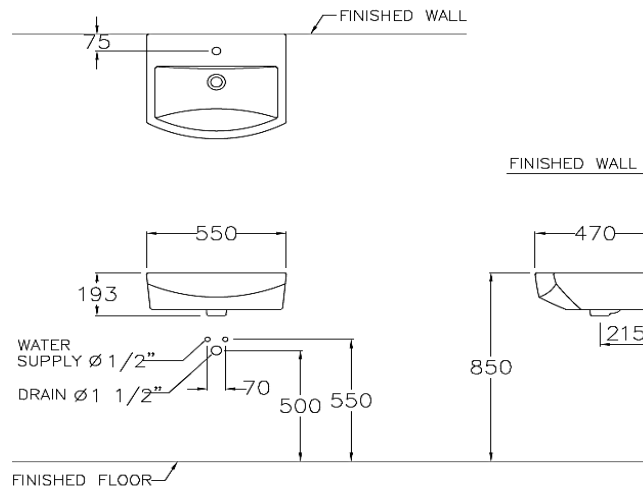

### ลักษณะสินค้า

- มาตรฐาน : มอก. 791-2544
- อ่างล้างหน้า : แขวนผนัง
- ขนาด : 550 x 470 x 193 มม.
- มาตรฐานรูก๊อก : 1 รูก๊อก

### Product descriptions

- Standard : TIS 791 - 2544
- Basin : Wall Hung
- Size : 550 x 470 x 193 mm.
- Standard faucet hole : Standard 1 centered

Dimension ware	Dimension pack.	Unit
550 x 470 x 193	600 x 505 x 233	mm.
Net whight	Gross whight	Unit
19.20	22.50	kg.

สอบถามรายละเอียดเพิ่มเติมได้ที่  
 บริษัทสยามซานิทารีแวร์อินดัสทรี จำกัด  
 36/11 ถ.วิภาวดีรังสิต แขวงสนามบึง เขตดอนเมือง กรุงเทพฯ 10210  
 โทร. 0-2973-5040-54 โทรสาร. 0-2973-3470-4  
 COTTO Call Center โทร. 0-2521-7777  
 รายละเอียดที่ระบุไว้ในเอกสารนี้ บริษัทอาจเปลี่ยนแปลงได้ตามความเหมาะสม  
 โดยไม่ต้องแจ้งล่วงหน้า