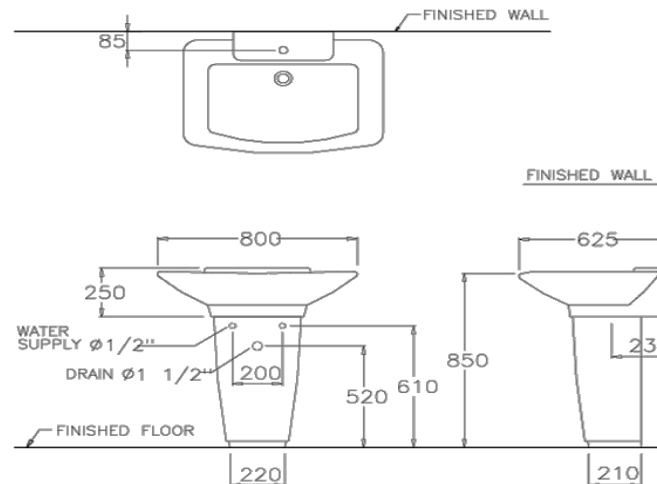

ลักษณะสินค้า

- มาตรฐาน : มอก. 791-2544
- อ่างล้างหน้า : แขวนผนังพร้อมขาตั้ง
- ขนาด : 800 x 625 x 850 มม.
- มาตรฐานรูก๊อก : 1 รูก๊อก

Product descriptions

- Standard : TIS 791 - 2544
- Basin : Wall Hung basin with pedestal
- Size : 800 x 625 x 850 mm.
- Standard faucet hole : Standard 1 centered

สินค้าในชุด ประกอบด้วย Consist of

อ่างล้างหน้า	Basin	: C01467	ฝาดรอปรับน้ำล้น	Overflow Cover	: C9843
ขาตั้งอ่างล้างหน้า	Pedestal	: C4116	อุปกรณ์ติดตั้งและน๊อตยึด	Fixing Set	: C9610, C9493
อุปกรณ์ติดตั้งขาอ่าง	Pedestal Fixing Set	: C9408	อุปกรณ์ติดตั้งพร้อมราวเหล็ก	Towel Bar	: -
สแตนเลสครอบท่อน้ำทิ้ง	Stainless Trap Cover	: -	แผ่นเซรามิค	Drain Cover	: -

Dimension ware	Dimension pack.	Unit
800 x 625 x 250	870 X 675 X 295	mm.
Net weight	Gross weight	Unit
31.00	39.00	kg.
Dimension Cover	Dimension pack.	Unit
340 x 275 x 645	390 X 310 X 660	mm.
Net weight	Gross weight	Unit
19.50	25.00	kg.