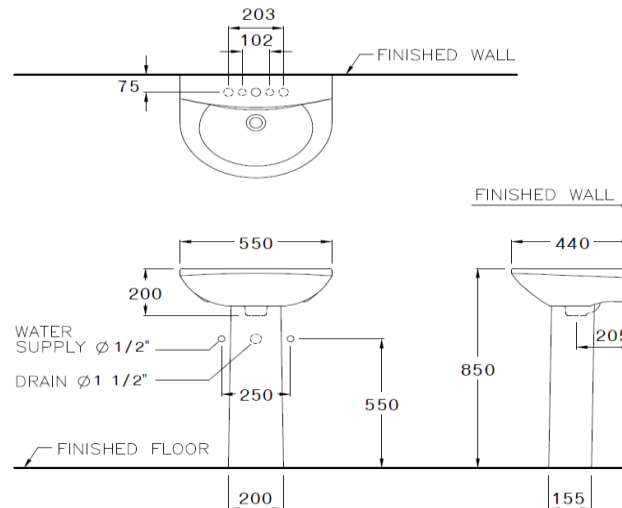

เวนด์ Wendy

C014 / C411 เวนด์ อ่างล้างหน้าชนิดแขวนผนังพร้อมขาตั้ง
C014 / C411 Wendy Wall hung basin with pedestal

จดขาย

- อ่างล้างหน้าพร้อมขาตั้งอ่างช่วยปิดท่อน้ำทิ้งและรับแรงกดจากผู้ใช้งาน

ลักษณะสินค้า

- มาตรฐาน : มอก. 791-2544
- อ่างล้างหน้า : แขนงผนังพร้อมขาตั้ง
- ขนาด : 550 x 440 x 850 มม.
- มาตรฐานรูก๊อก : 1 รูก๊อก

Selling Point

- Basin with pedestal to conceals trap and drain and supports weight.

Product descriptions

- Standard : TIS 791 - 2544
- Basin : Wall hung with pedestal
- Size : 550 x 440 x 850 mm.
- Standard faucet hole : Standard 1 centered

สินค้าในชุด ประกอบด้วย Consist of

อ่างล้างหน้า	Basin	: C014	ฝาครอบรูน้ำล้น	Overflow Cover	: -
ขาตั้งอ่างล้างหน้า	Pedestal	: C411	อุปกรณ์ติดตั้งและน๊อตยึด	Fixing Set	: C943, C9486
ขาอ่างชนิดแขวน	Cover	: -	อุปกรณ์ติดตั้งพร้อมราวเหล็ก	Towel Bar	: -
สแตนเลสครอบท่อน้ำทิ้ง	Stainless Trap Cover	: -	แผ่นเซรามิค	Drain Cover	: -

Dimension ware	Dimension pack.	Unit
550 X 440 X 200	476 X 593 X 238	mm.
Net weight	Gross weight	Unit
13.60	18.00	kg.
Dimension ware	Dimension pack.	Unit
200 X 165 X 695	224 X 704 X 201	mm.
Net weight	Gross weight	Unit
10.40	12.00	kg.