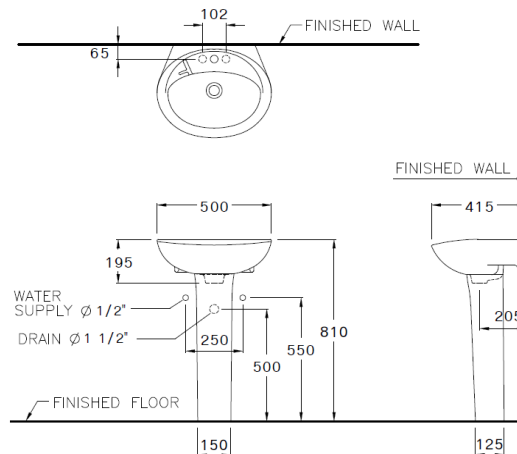

### ลักษณะสินค้า

- มาตรฐาน : มอก. 791-2544
- อ่างล้างหน้า : แขวนผนังพร้อมขาตั้ง
- ขนาด : 500 x 420 x 810 มม.
- มาตรฐานรูก๊อก : 1 รูก๊อก  
สั่งผลิต : เซ็นเตอร์ 4"

### Selling Point

- Basin with pedestal to conceals trap and drain and supports weight.

### Product descriptions

- Standard : TIS 791 - 2544
- Basin : Wall hung with pedestal
- Size : 500 x 420 x 810 mm.
- Standard faucet hole : Standard 1 centered  
Made to order : centered 4"

Dimension ware	Dimension pack.	Unit
500 X 420 X195	545 X 465 X 470	mm.
Net weight	Gross weight	Unit
9.00	23.00	kg.
Dimension ware	Dimension pack.	Unit
175 X 155 X645	190 X 704 X205	mm.
Net weight	Gross weight	Unit
7.20	10.00	kg.