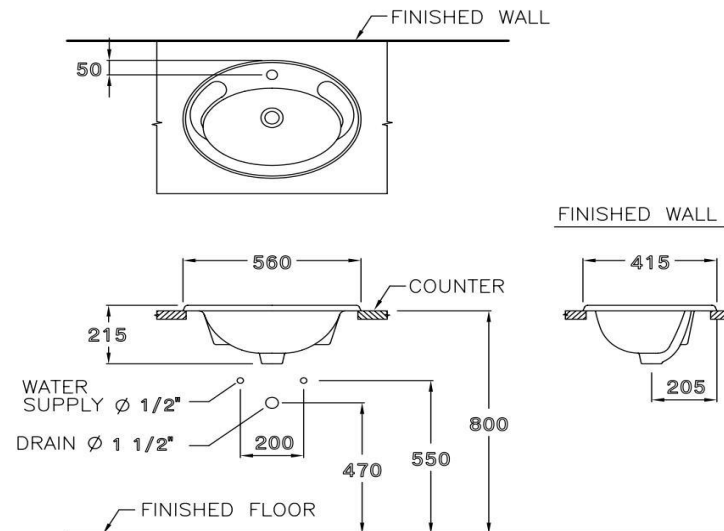

เจด Jade

C007 เจด อ่างล้างหน้าชนิดฝังบนเคาน์เตอร์

C007 Jade Countertop Basin

จุดขาย

- อ่างล้างหน้าชนิดฝังบนเคาน์เตอร์ เพื่อพื้นที่ใช้สอยสูงสุด

ลักษณะสินค้า

- มาตรฐาน : มอก. 791-2544
- อ่างล้างหน้า : ฝังบนเคาน์เตอร์
- ขนาด : 560 x 415 x 215 มม.
- มาตรฐานรูก๊อก : 1 รูก๊อก
สั่งผลิต : เซ็นเตอร์ 4" , เซ็นเตอร์ 8"

Selling Point

- Counter top basin provide with easy drop-in installation on the counter.

Product descriptions

- Standard : TIS 791 - 2544
- Basin : Counter top basin
- Size : 560 x 415 x 215 mm.
- Standard faucet hole : Standard 1 centered
Made to order : centered4 " , centered8 "

สินค้าในชุด ประกอบด้วย Consist of

อ่างล้างหน้า	Basin	: C007	ฝาดรบน้ำล้น	Overflow Cover	:
ขาตั้งอ่างล้างหน้า	Pedestal	: -	อุปกรณ์ติดตั้งและน๊อตยึด	Fixing Set	: -
ขาอ่างชนิดแขวน	Cover	: -	อุปกรณ์ติดตั้งพร้อมราวเหล็ก	Towel Bar	: -
สแตนเลสครอบท่อน้ำทิ้ง	Stainless Trap Cover	: -	แผ่นเซรามิค	Drain Cover	: -

Dimension ware	Dimension pack.	Unit
560 x 415 x 215	585 x 440 x 235	mm.
Net weight	Gross weight	Unit
8.50	11.00	kg.

สอบถามรายละเอียดเพิ่มเติมได้ที่
บริษัทสยามธานีทรีแควร์อินเตอร์ จำกัด
36/11 ถ.วิภาวดีรังสิต แขวงสนามบิน เขตดอนเมือง กรุงเทพฯ 10210
โทร. 0-2973-5040-54 โทรสาร. 0-2973-3470-4
COTTO Call Center โทร. 0-2521-7777
รายละเอียดที่ระบุไว้ในเอกสารนี้ บริษัทอาจเปลี่ยนแปลงได้ตามความเหมาะสม
โดยไม่ต้องแจ้งล่วงหน้า