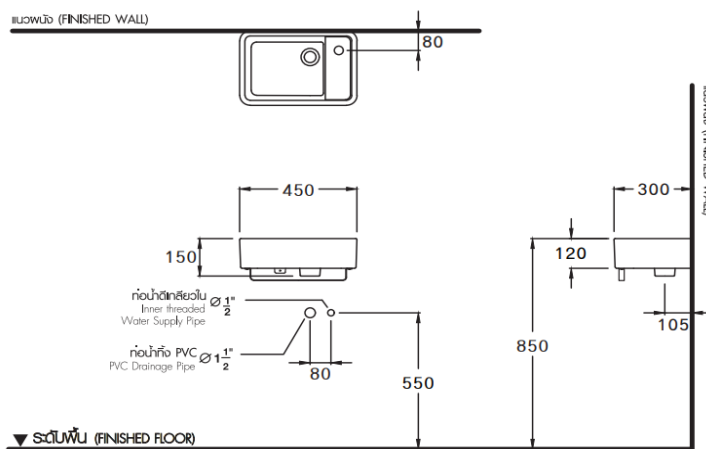

ลักษณะสินค้า

- อ่างล้างหน้า : แขนงผนัง
- ขนาด : 300 x 450 x 150 มม.
- มาตรฐานรูก๊อก : มีรูก๊อก

Product descriptions

- Basin : Wall hung
- Size : 300 x 450 x 150 มม.
- Standard faucet hole : faucet hole

สินค้าในชุด ประกอบด้วย Consist of

Dimension ware	Dimension pack.	Unit
300 x 450 x150	330 x 490 x 220	mm.
Net whight	Gross whight	Unit
9.37	11.00	kg.

สอบถามรายละเอียดเพิ่มเติมได้ที่
บริษัทสยามธานีทาร์แวร์อินดัสทรี จำกัด
36/11 ถ.วิภาวดีรังสิต แขวงสนามบึง เขตดอนเมือง กรุงเทพฯ 10210
โทร. 0-2973-5040-54 โทรสาร. 0-2973-3470-4
COTTO Call Center โทร. 0-2521-7777
รายละเอียดที่ระบุไว้ในเอกสารนี้ บริษัทอาจเปลี่ยนแปลงได้ตามความเหมาะสม
โดยไม่ต้องแจ้งล่วงหน้า