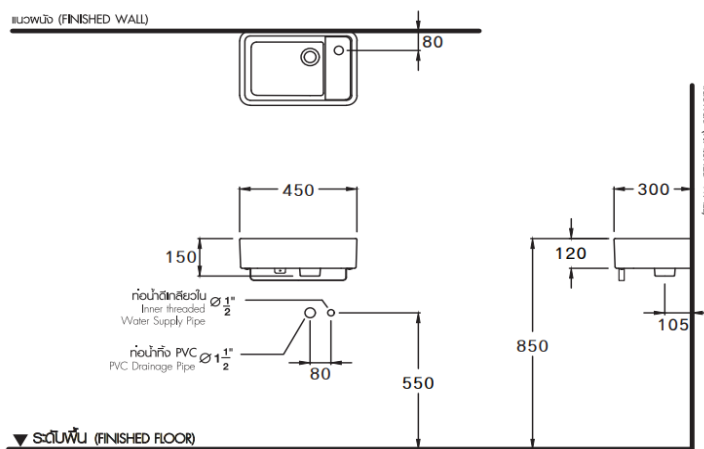

ลักษณะสินค้า

- อ่างล้างหน้า : แขนงผนัง
- ขนาด : 300 x 450 x 150 มม.
- มาตรฐานรูก๊อก : มีรูก๊อก

Product descriptions

- Basin : Wall hung
- Size : 300 x 450 x 150 มม.
- Standard faucet hole : faucet hole

สินค้าในชุด ประกอบด้วย Consist of

Dimension ware	Dimension pack.	Unit
300 x 450 x150	330 x 490 x 220	mm.
Net whight	Gross whight	Unit
9.37	11.00	kg.

สอบถามรายละเอียดเพิ่มเติมได้ที่
บริษัทสยามธานีเทรดดิ้งอินดัสทรี จำกัด
36/11 ถ.วิภาวดีรังสิต แขวงสนามบึง เขตดอนเมือง กรุงเทพฯ 10210
โทร. 0-2973-5040-54 โทรสาร. 0-2973-3470-4
COTTO Call Center โทร. 0-2521-7777
รายละเอียดที่ระบุไว้ในเอกสารนี้ บริษัทอาจเปลี่ยนแปลงได้ตามความเหมาะสม
โดยไม่ต้องแจ้งล่วงหน้า