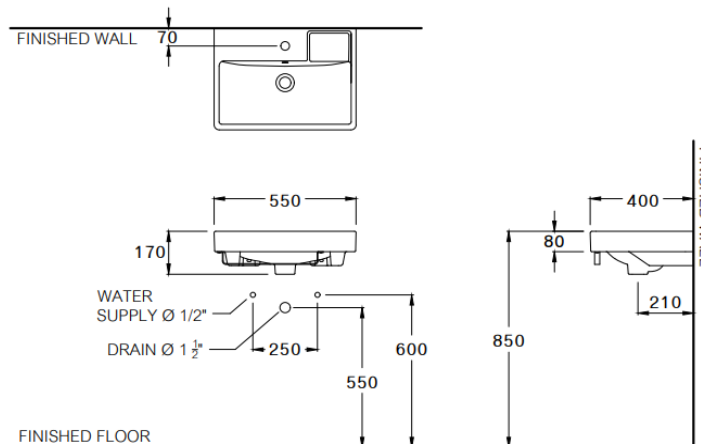

ลักษณะสินค้า

- มาตรฐาน : มอก. 791-2544
- อ่างล้างหน้า : แขวนผนัง
- ขนาด : 550 x 400 x 170 มม.
- มาตรฐานรูก๊อก : 1 รูก๊อก

Product descriptions

- Standard : TIS 791 - 2544
- Basin : Wall Hung
- Size : 550 x 400 x 170 mm.
- Standard faucet hole : Standard 1 centered

Dimension ware	Dimension pack.	Unit
550 x 400 x 170	445 x 575 x 220	mm.
Net weight	Gross weight	Unit
13.75	13.75	kg.

สอบถามรายละเอียดเพิ่มเติมได้ที่
บริษัทสยามช่างบริหารแวร์ฮาร์ดแวร์ จำกัด
36/11 ถ.วิภาวดีรังสิต แขวงสนามบ้น เขตดอนเมือง กรุงเทพฯ 10210
โทร. 0-2973-5040-54 โทรสาร. 0-2973-3470-4
COTTO Call Center โทร. 0-2521-7777
รายละเอียดที่ระบุไว้ในเอกสารนี้ บริษัทอาจเปลี่ยนแปลงได้ตามความเหมาะสม
โดยไม่另行通知ล่วงหน้า