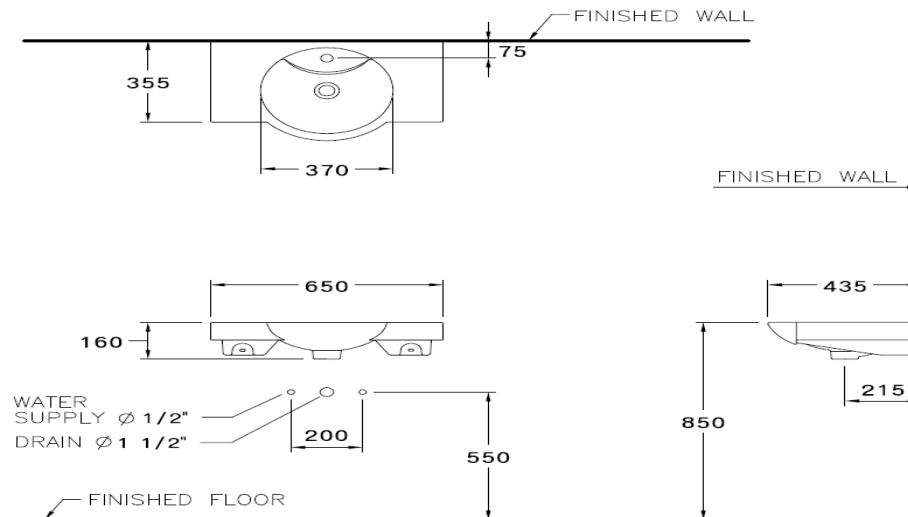

ลักษณะสินค้า

- มาตรฐาน : มอก. 791-2544
- อ่างล้างหน้า : แขวนผนัง
- ขนาด : 650 x 435 x 160 มม.
- มาตรฐานรูก๊อก : 1 รูก๊อก

Selling Point

- Wall hung basin. Easy installation and gives solution to limited space management.
- Wall hung basin with built-in counter is provided more efficiency in limited space.

Product descriptions

- Standard : TIS 791 - 2544
- Basin : wall hung basin
- Size : 650 x 435 x 160 mm.
- Standard faucet hole : Standard 1 faucet hole

สินค้าในชุด ประกอบด้วย Consist of

อ่างล้างหน้า	Basin	: C0055	ฝาดรบนรน้ำล้น	Overflow Cover	: C9843
ขาตั้งอ่างล้างหน้า	Pedestal	: -	อุปกรณ์ติดตั้งและน๊อตยึด	Fixing Set	: C943, C9487
ขาอ่างชนิดแขวน	Cover	: -			
สแตนเลสครอบท่อน้ำทิ้ง	Stainless Trap Cover	: -			

Dimension ware	Dimension pack.	Unit
650 x 435 x 160	465 x 685 x 197	mm.
Net weight	Gross weight	Unit
14.20	17.00	kg.

สอบถามรายละเอียดเพิ่มเติมได้ที่
บริษัทสยามซานิทารีแวร์อินดัสทรี จำกัด
36/11 ถ.วิภาวดีรังสิต แขวงสามมัมม เขตดอนเมือง กรุงเทพฯ 10210
โทร. 0-2973-5040-54 โทรสาร. 0-2973-3470-4
COTTO Call Center โทร. 0-2521-7777
รายละเอียดที่ระบุไว้ในเอกสารนี้ บริษัทอาจเปลี่ยนแปลงได้ตามความเหมาะสม
โดยไม่ต้องแจ้งล่วงหน้า