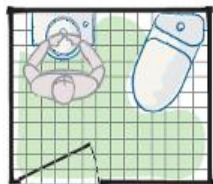

ลักษณะสินค้า

- : มอก. 791-2544
- : แขวนผนัง
- : 450 x 305 x 160 มม.
- : 1 รูถือ

Product descriptions

- Standard : TIS 791 - 2544
- Basin : wall hung basin.
- Size : 450 x 305 x 160 mm.
- Standard faucet hole : Standard 1 faucet hole

Faucet: Standard (Right)

Dimension ware	Dimension pack.	Unit
450 x 305 x 160	337 x 485 x 205	mm.
Net weight	Gross weight	Unit
9.50	11.00	kg.

สอบถามรายละเอียดเพิ่มเติมได้ที่

บริษัทสยามซานิทารีแวร์อินดัสทรี จำกัด
 36/11 ถ.วิภาวดีรังสิต แขวงสนามบึง เขตดอนเมือง กรุงเทพฯ 10210
 โทร. 0-2973-5040-54 โทรสาร. 0-2973-3470-4
 COTTO Call Center โทร. 0-2521-7777
 รายละเอียดที่ระบุไว้ในเอกสารนี้ บริษัทอาจเปลี่ยนแปลงได้ตามความเหมาะสม โดยไม่ต้องแจ้งล่วงหน้า