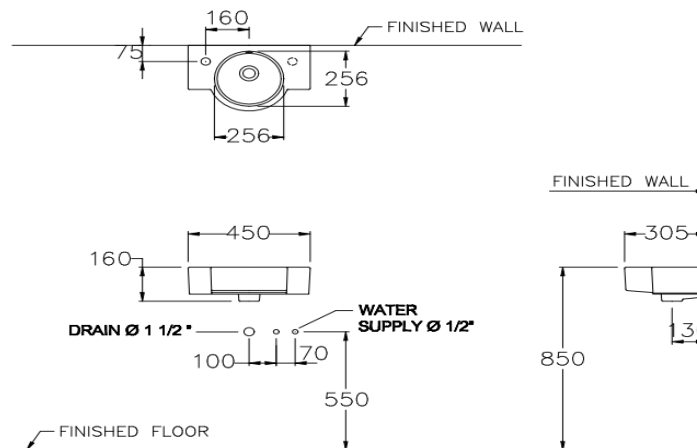

ลักษณะสินค้า

- : มอก. 791-2544
- : แขวนผนัง
- : 450 x 305 x 160 มม.
- : 1 รูถือ

Product descriptions

- Standard : TIS 791 - 2544
- Basin : wall hung basin.
- Size : 450 x 305 x 160 mm.
- Standard faucet hole : Standard 1 faucet hole

สินค้าในชุด ประกอบด้วย Consist of

อ่างล้างหน้า	Basin	: C00547	ฝาดรบน้ำล้น	Overflow Cover	: C9843
ขาตั้งอ่างล้างหน้า	Pedestal	: -	อุปกรณ์ติดตั้ง	Fixing Set	: C943 , C9487
ขาอ่างชนิดแขวน	Cover	: -	อุปกรณ์ยึด	Long Bolt	: C9493
สแตนเลสครอบท่อน้ำทิ้ง	Stainless Trap Cover	: -	แผ่นเซรามิค	Drain Cover	: -

Faucet: Standard (Right)

Dimension ware	Dimension pack.	Unit
450 x 305 x 160	337 x 485 x 205	mm.
Net weight	Gross weight	Unit
9.50	11.00	kg.

สอบถามรายละเอียดเพิ่มเติมได้ที่

บริษัทสยามซานิทารีแวร์อินดัสทรี จำกัด
 36/11 ถ.วิภาวดีรังสิต แขวงสนามบึง เขตดอนเมือง กรุงเทพฯ 10210
 โทร. 0-2973-5040-54 โทรสาร. 0-2973-3470-4
 COTTO Call Center โทร. 0-2521-7777
 รายละเอียดที่ระบุไว้ในเอกสารนี้ บริษัทอาจเปลี่ยนแปลงได้ตามความเหมาะสม โดยไม่ต้องแจ้งล่วงหน้า