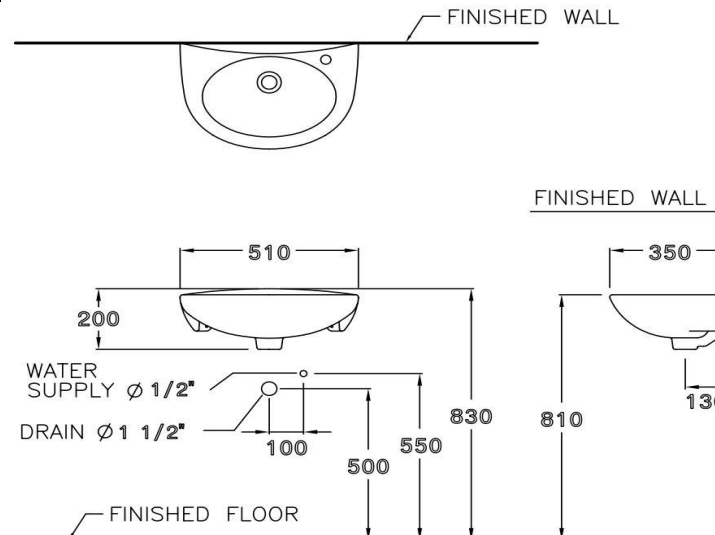

ลักษณะสินค้า

- มาตรฐาน : มอก. 791-2544
- อ่างล้างหน้า : แขวนผนัง
- ขนาด : 510 x 350 x 200 มม.
- มาตรฐานรูก๊อก : 1 รูก๊อก

Product descriptions

- Standard : TIS 791 - 2544
- Basin : wall hung basin.
- Size : 510 x 350 x 200 mm.
- Standard faucet hole : Standard 1 centered

สินค้าในชุด ประกอบด้วย Consist of

อ่างล้างหน้า	Basin	: C005	ฝาดรอปรับน้ำล้น	Overflow Cover	: -
ขาตั้งอ่างล้างหน้า	Pedestal	: -	อุปกรณ์ติดตั้งและน๊อตยึด	Fixing Set	: C943 , C9486
ขาอ่างชนิดแขวน	Cover	: -	อุปกรณ์ติดตั้งพร้อมราวเหล็ก	Towel Bar	: -
สแตนเลสครอบท่อน้ำทิ้ง	Stainless Trap Cover	: -	แผ่นเซรามิค	Drain Cover	: -

Dimension ware	Dimension pack.	Unit
510 X 350 X 200	545 X 450 X400	mm.
Net weight	Gross weight	Unit
9.50	25.00	kg.

สอบถามรายละเอียดเพิ่มเติมได้ที่
บริษัทสยามซานิทารีแวร์อินดัสทรี จำกัด
36/11 ถ.วิภาวดีรังสิต แขวงสามมาบม เขตดอนเมือง กรุงเทพฯ 10210
โทร. 0-2973-5040-54 โทรสาร. 0-2973-3470-4
COTTO Call Center โทร. 0-2521-7777
รายละเอียดที่ระบุไว้ในเอกสารนี้ บริษัทอาจเปลี่ยนแปลงได้ตามความเหมาะสม
โดยไม่ต้องแจ้งล่วงหน้า