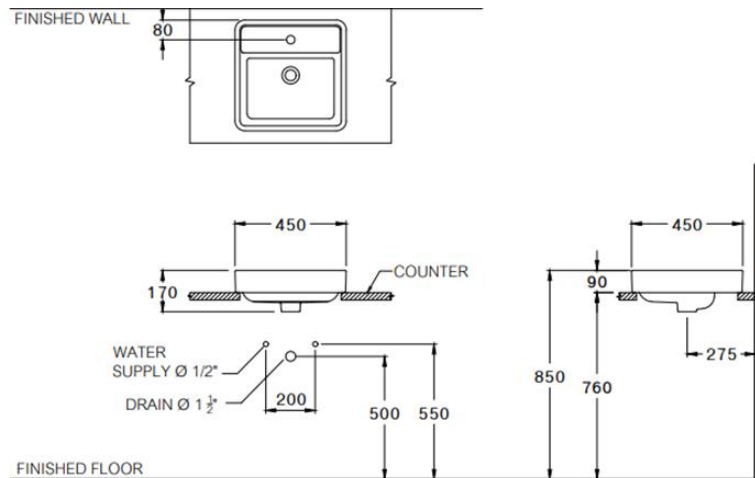

ลักษณะสินค้า

- อ่างล้างหน้า : วางบนเคาน์เตอร์
- ขนาด : 450 x 450 x 170 มม.
- มาตรฐานรูก๊อก : มีรูก๊อก

Product descriptions

- Basin : Above counter
- Size : 450 x 450 x 170 mm.
- Standard faucet hole : faucet hole

สินค้าในชุด ประกอบด้วย Consist of

อ่างล้างหน้า	Basin	: C00381	ฝาครอบรูน้ำล้น	Overflow Cover	: C-9843
ขาตั้งอ่างล้างหน้า	Pedestal	: -	อุปกรณ์ติดตั้งและน๊อตยึด	Fixing Set	: -
ขาอ่างชนิดแขวน	Cover	: -	อุปกรณ์ติดตั้งพร้อมราวเหล็ก	Towel Bar	: -
สะดือ+ฝาครอบเซรามิก	Brass Waste	: -	แผ่นเซรามิก	Drain Cover	: -

Dimension ware	Dimension pack.	Unit
450 x 450 x170	458 x 485 x 220	mm.
Net whight	Gross whight	Unit
12.36	14.00	kg.

สอบถามรายละเอียดเพิ่มเติมได้ที่

บริษัทสยามพาณิชย์แอร์อินดัสทรี จำกัด
36/11 ถ.วิภาวดีรังสิต แขวงสนามบึง เขตดอนเมือง กรุงเทพฯ 10210
โทร. 0-2973-5040-54 โทรสาร. 0-2973-3470-4
COTTO Call Center โทร. 0-2521-7777
รายละเอียดที่ระบุไว้ในเอกสารนี้ บริษัทอาจเปลี่ยนแปลงได้ตามความเหมาะสม โดยไม่ต้องแจ้งล่วงหน้า