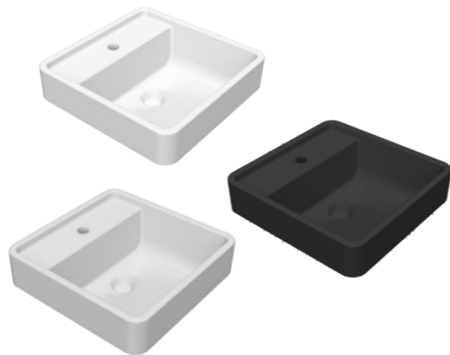

C00381 จีโอ แสควาร์ อ่างล้างหน้าชนิดวางบนเคาน์เตอร์ (สีแม่ทาด้าน : สีเทาอ่อน , สีดำ , สีขาว)

C00381 GEO Square Above Counter Basin (Matt Color :Matt light gray , Matt black ,Matt white)

จุดขาย

- อ่างล้างหน้า GEO โดดเด่นด้วยรูปทรง เรขาคณิตและดีไซน์ที่ลงตัวสวยงาม ทันสมัย ในรูปแบบ 2 สีโลดที่แตกต่าง ให้คุณได้สร้างสรรค์ Mix & match อ่างและก๊อก GEO Series ในแบบฉบับที่เป็นตัวคุณ
- อ่างล้างหน้าขนาดกลาง Compact Size เหมาะกับทุกรูปแบบห้องน้ำ

Selling Point

- The perfection of geometric design ,being attractive and modern with 2 different shape of basin. For mix and matching GEO series only your own style.
- Easy to match in any bathroom with compact size.

ลักษณะสินค้า

- อ่างล้างหน้า : วางบนเคาน์เตอร์
- ขนาด : 450 x 450 x 170 มม.
- มาตรฐานรูก๊อก : มีรูก๊อก

Product descriptions

- Basin : Above counter
- Size : 450 x 450 x 170 mm.
- Standard faucet hole : faucet hole

สินค้าในชุด ประกอบด้วย Consist of

อ่างล้างหน้า	Basin	: C00381	ฝาครอบรูน้ำล้น	Overflow Cover	: C-9843
ขาตั้งอ่างล้างหน้า	Pedestal	: -	อุปกรณ์ติดตั้งและน๊อตยึด	Fixing Set	: -
ขาอ่างชนิดแขวน	Cover	: -	อุปกรณ์ติดตั้งพร้อมราวเหล็ก	Towel Bar	: -
สะดือ+ฝาครอบเซรามิก	Brass Waste	: -	แผ่นเซรามิก	Drain Cover	: -

แนะนำใช้กับ

ก๊อกน้ำ	Fuacet	: CT-1113A2N	วาล์วเปิดปิดน้ำ	Valve	: CT179(HM) หรือเทียบเท่า
สะดืออ่าง	Waste	: CT-6702	สายน้ำดี	Inlet Hose	: Z402(HM) หรือเทียบเท่า
ท่อน้ำทิ้ง	Basin Trap	: CT-680AX , CT-683AX , CT-685			

Dimension ware	Dimension pack.	Unit
450 x 450 x170	458 x 485 x 220	mm.
Net whight	Gross whight	Unit
12.36	14.00	kg.

สอบถามรายละเอียดเพิ่มเติมได้ที่

บริษัทสยามพาณิชย์แอร์อินดัสทรี จำกัด
36/11 ถ.วิภาวดีรังสิต แขวงสนามบึง เขตดอนเมือง กรุงเทพฯ 10210
โทร. 0-2973-5040-54 โทรสาร. 0-2973-3470-4
COTTO Call Center โทร. 0-2521-7777
รายละเอียดที่ระบุไว้ในเอกสารนี้ บริษัทอาจเปลี่ยนแปลงได้ตามความเหมาะสม โดยไม่ต้องแจ้งล่วงหน้า