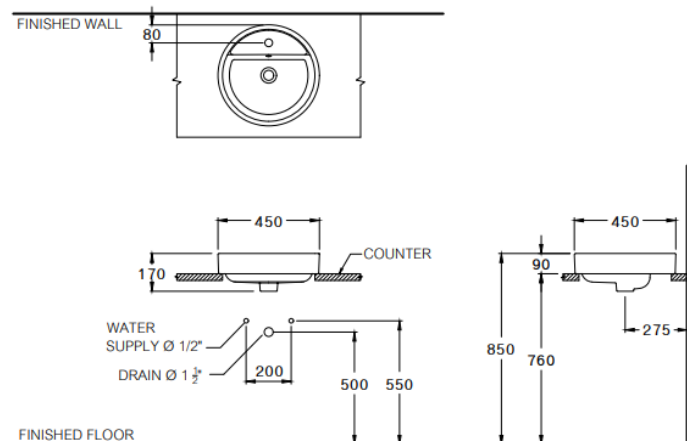

ลักษณะสินค้า

- อ่างล้างหน้า : วางบนเคาน์เตอร์
- ขนาด : 450 x 450 x 170 มม.
- มาตรฐานรูก๊อก : มีรูก๊อก

Product descriptions

- Basin : Above counter
- Size : 450 x 450 x 170 mm.
- Standard faucet hole : faucet hole

สินค้าในชุด ประกอบด้วย Consist of

อ่างล้างหน้า	Basin	: C003807	ฝาครอบรูน้ำล้น	Overflow Cover	: C-9843
ขาตั้งอ่างล้างหน้า	Pedestal	: -	อุปกรณ์ติดตั้งและน๊อตยึด	Fixing Set	: -
ขาอ่างชนิดแขวน	Cover	: -	อุปกรณ์ติดตั้งพร้อมราวเหล็ก	Towel Bar	: -
สะดือ+ฝาครอบเซรามิก	Brass Waste	: -	แผ่นเซรามิก	Drain Cover	: -

Dimension ware	Dimension pack.	Unit
450 x 450 x170	458 x 485 x 220	mm.
Net whight	Gross whight	Unit
9.59	11.50	kg.

สอบถามรายละเอียดเพิ่มเติมได้ที่

บริษัทสยามธานีทาร์แวร์อินดัสทรี จำกัด
 36/11 ถ.วิภาวดีรังสิต แขวงสนามม้าน เขตดอนเมือง กรุงเทพฯ 10210
 โทร. 0-2973-5040-54 โทรสาร. 0-2973-3470-4
 COTTO Call Center โทร. 0-2521-7777
 รายละเอียดที่ระบุไว้ในเอกสารนี้ บริษัทอาจเปลี่ยนแปลงได้ตามความเหมาะสม โดยไม่ต้องแจ้งล่วงหน้า