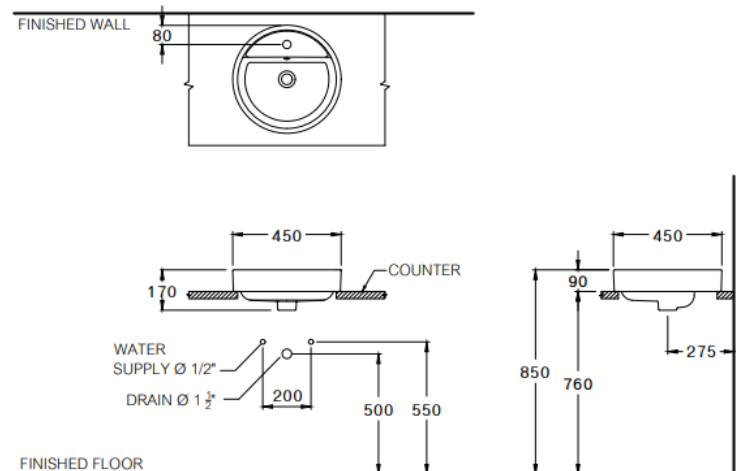

### ลักษณะสินค้า

- อ่างล้างหน้า : วางบนเคาน์เตอร์
- ขนาด : 450 x 450 x 170 มม.
- มาตรฐานรูก๊อก : มีรูก๊อก

### Product descriptions

- Basin : Above counter
- Size : 450 x 450 x 170 mm.
- Standard faucet hole : faucet hole

### สินค้าในชุด ประกอบด้วย Consist of

อ่างล้างหน้า	Basin	: C003807	ฝาครอบรูน้ำล้น	Overflow Cover	: C-9843
ขาตั้งอ่างล้างหน้า	Pedestal	: -	อุปกรณ์ติดตั้งและน๊อตยึด	Fixing Set	: -
ขาอ่างชนิดแขวน	Cover	: -	อุปกรณ์ติดตั้งพร้อมราวเหล็ก	Towel Bar	: -
สื่อดือ+ฝาครอบเซรามิก	Brass Waste	: -	แผ่นเซรามิก	Drain Cover	: -

Dimension ware	Dimension pack.	Unit
450 x 450 x170	458 x 485 x 220	mm.
Net whight	Gross whight	Unit
9.59	11.50	kg.