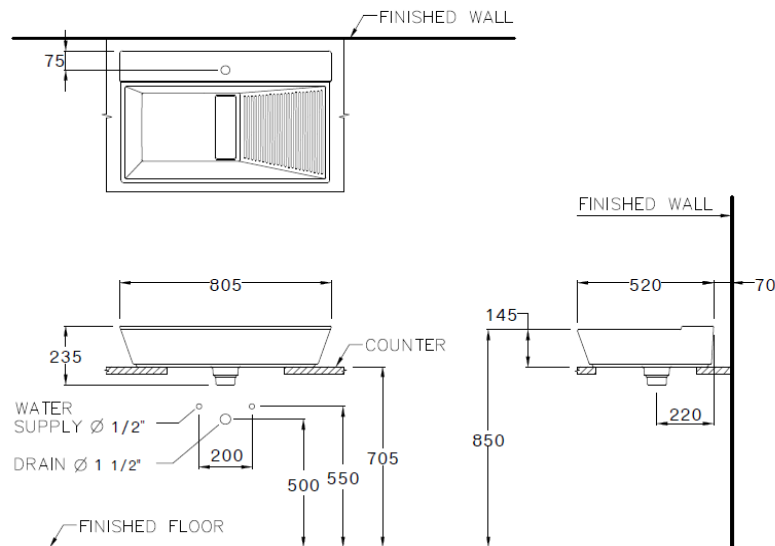

- มาตรฐาน : มอก. 791-2544
- อ่างล้างหน้า : วางบนเคาน์เตอร์
- ขนาด : 805 x 520 x 235 มม.
- มาตรฐานรูก๊อก : ไม่มีรูก๊อก

Product descriptions

- Standard : TIS 791 - 2544
- Basin : Above counter
- Size : 805 x 520 x 235 mm.
- Standard faucet hole : No faucet hole

สินค้าในชุด ประกอบด้วย Consist of

อ่างล้างหน้า	Basin	: C00350	ฝาดรบน้ำล้น	Overflow Cover	: -
ขาตั้งอ่างล้างหน้า	Pedestal	: -	อุปกรณ์ติดตั้งและน็อตยึด	Fixing Set	: C94170
ขาอ่างชนิดแขวน	Cover	: -	อุปกรณ์ติดตั้งพร้อมราวเหล็ก	Wooden Tray	: C8702
เสตือ	Brass Waste	: C942501	แผ่นเซรามิค	Drain Cover	: C99160

แนะนำใช้กับ

ก๊อกน้ำ	Fuacet	: COTTO	วาล์วเปิดปิดน้ำ	Valve	: CT179(HM) หรือเทียบเท่า
เสตืออ่าง	Waste	: -	สายน้ำดี	Inlet Hose	: Z402(HM) หรือเทียบเท่า
ท่อน้ำทิ้ง	Basin Trap	: CT680AX(HM) หรือเทียบเท่า			

Dimension ware	Dimension pack.	Unit
805 x 520 x 235	840 x 570 x 285	mm.
Net whight	Gross whight	Unit
28.32	30.00	kg.