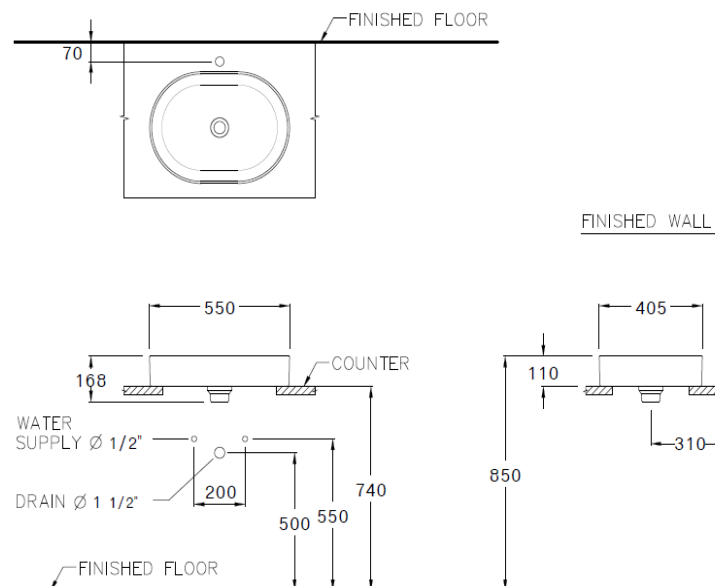

### ลักษณะสินค้า

- อ่างล้างหน้า : วางบนเคาน์เตอร์
- ขนาด : 550 x 405 x 168 มม.
- มาตรฐานรูก๊อก : ไม่มีรูก๊อก

### Product descriptions

- Basin : Above counter
- Size : 550 x 405 x 168 mm.
- Standard faucet hole : No faucet hole

Dimension ware	Dimension pack.	Unit
550 x 400 x 168	575 x 445 x 220	mm.
Net whight	Gross whight	Unit
9.53	13.00	kg.