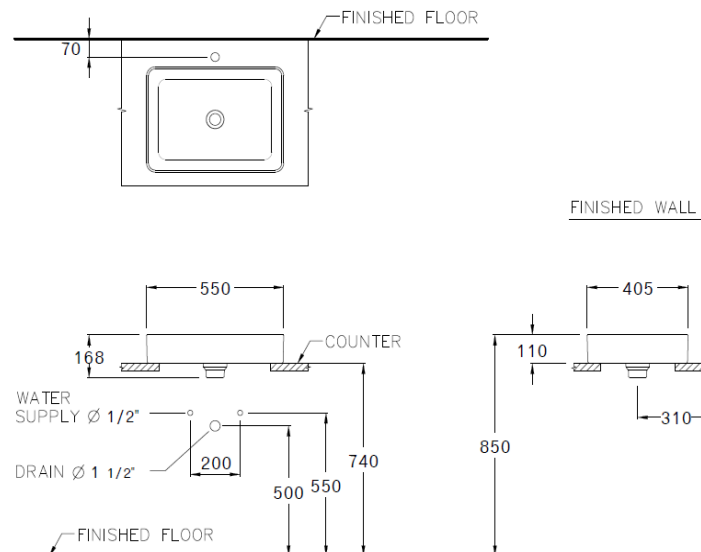

ลักษณะสินค้า

- อ่างล้างหน้า : วางบนเคาน์เตอร์
- ขนาด : 550 x 405 x 168 มม.
- มาตรฐานรูก็อก : ไม่มีรูก็อก

Selling Point

- Sensation Collection, Inspired by " Your favorite morning Concept"
- Perfect ceramic design transformed to thin edge and Geometric form.

Product descriptions

- Basin : Above counter
- Size : 550 x 405 x 168 mm.
- Standard faucet hole : No faucet hole

สินค้าในชุด ประกอบด้วย Consist of

อ่างล้างหน้า	Basin	: C00342	ฝาดรบน้ำล้น	Overflow Cover	:
ขาตั้งอ่างล้างหน้า	Pedestal	: -	อุปกรณ์ติดตั้งและนอตยึด	Fixing Set	: -
ขาอ่างชนิดแขวน	Cover	: -	อุปกรณ์ติดตั้งพร้อมราวเหล็ก	Towel Bar	: -
สื่อดู+ฝาดรอมเซรามิก	Brass Waste	: C94271	แผ่นเซรามิก	Drain Cover	:

Dimension ware	Dimension pack.	Unit
405 x 405 x 168	575 x 455 x 220	mm.
Net whight	Gross whight	Unit
10.96	13.00	kg.

Colour Variation

- 1. Glossy White
- 2. Matte White
- 3. Matte Beige
- 4. Matte Grey
- 5. Matte Black