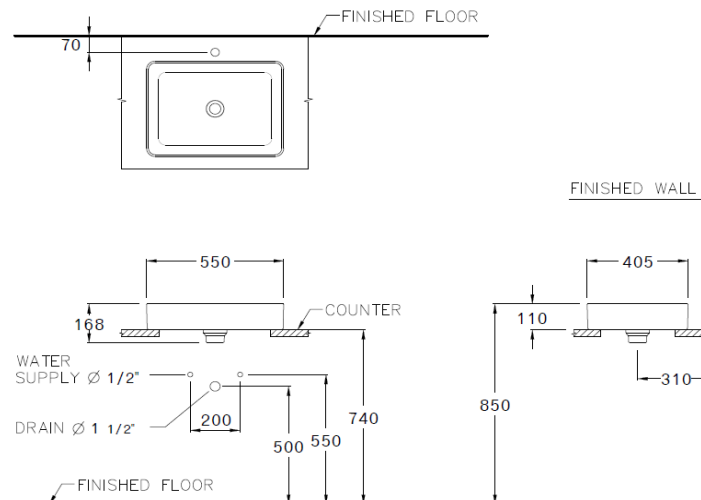

- อ่างล้างหน้า : วางบนเคาน์เตอร์
- ขนาด : 550 x 405 x 168 มม.
- มาตรฐานรูก๊อก : ไม่มีรูก๊อก

Product descriptions

- Basin : Above counter
- Size : 550 x 405 x 168 mm.
- Standard faucet hole : No faucet hole

สินค้าในชุด ประกอบด้วย Consist of

อ่างล้างหน้า	Basin	: C003427	ฝาดรบนรูน้่าน	Overflow Cover	:
ขาตั้งอ่างล้างหน้า	Pedestal	: -	อุปกรณ์ติดตั้งและน๊อตยึด	Fixing Set	: -
ขาอ่างชนิดแขวน	Cover	: -	อุปกรณ์ติดตั้งพร้อมราวเหล็ก	Towel Bar	: -
สื่อดู+ฝาดรบนเซรามิก	Brass Waste	: C94271	แผ่นเซรามิก	Drain Cover	:

Dimension ware	Dimension pack.	Unit
550 x 405 x 168	575 x 455 x 220	mm.
Net whight	Gross whight	Unit
10.96	13.00	kg.

สอบถามรายละเอียดเพิ่มเติมได้ที่
บริษัทสยามธานีทาร์แวร์อินดัสทรี จำกัด
36/11 ถ.วิภาวดีรังสิต แขวงสนามบึง เขตดอนเมือง กรุงเทพฯ 10210
โทร. 0-2973-5040-54 โทรสาร. 0-2973-3470-4
COTTO Call Center โทร. 0-2521-7777
รายละเอียดที่ระบุไว้ในเอกสารนี้ บริษัทอาจเปลี่ยนแปลงได้ตามความเหมาะสม
โดยไม่ต้องแจ้งล่วงหน้า