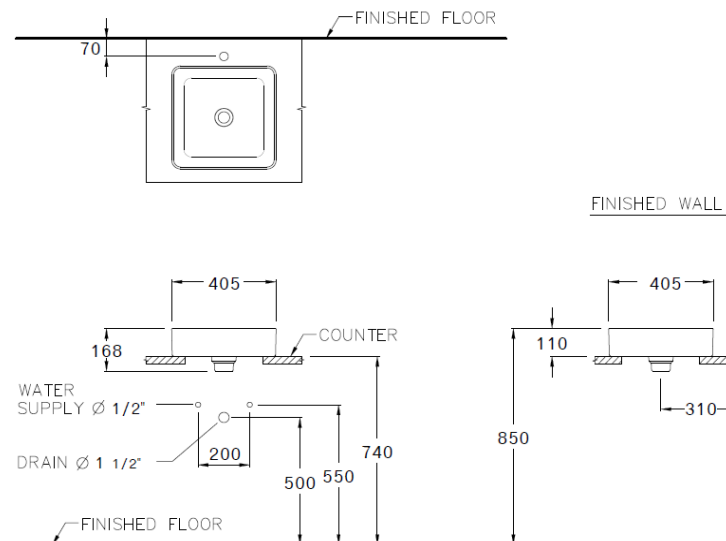

### ลักษณะสินค้า

- อ่างล้างหน้า : วางบนเคาน์เตอร์
- ขนาด : 405 x 405 x 168 มม.
- มาตรฐานรูก๊อก : ไม่มีรูก๊อก

### Product descriptions

- Basin : Above counter
- Size : 405 x 405 x 168 mm.
- Standard faucet hole : No faucet hole

### สินค้าในชุด ประกอบด้วย Consist of

อ่างล้างหน้า	Basin	: C003417	ฝาดรบนรูนํ้าล้น	Overflow Cover	:
ขาตั้งอ่างล้างหน้า	Pedestal	: -	อุปกรณ์ติดตั้งและน๊อตยึด	Fixing Set	: -
ขาอ่างชนิดแขวน	Cover	: -	อุปกรณ์ติดตั้งพร้อมราวเหล็ก	Towel Bar	: -
ส้วต้อ+ฝาดรบนเซรามิก	Brass Waste	: C94271	แผ่นเซรามิก	Drain Cover	:

Dimension ware	Dimension pack.	Unit
405 x 405 x 168	445 x 475 x 220	mm.
Net whight	Gross whight	Unit
8.71	11.50	kg.

สอบถามรายละเอียดเพิ่มเติมได้ที่  
บริษัทสยามธานีทาร์แวร์อินดัสทรี จำกัด  
36/11 ถ.วิภาวดีรังสิต แขวงสนามบึง เขตดอนเมือง กรุงเทพฯ 10210  
โทร. 0-2973-5040-54 โทรสาร. 0-2973-3470-4  
COTTO Call Center โทร. 0-2521-7777  
รายละเอียดที่ระบุไว้ในเอกสารนี้ บริษัทอาจเปลี่ยนแปลงได้ตามความเหมาะสม  
โดยไม่ต้องแจ้งล่วงหน้า