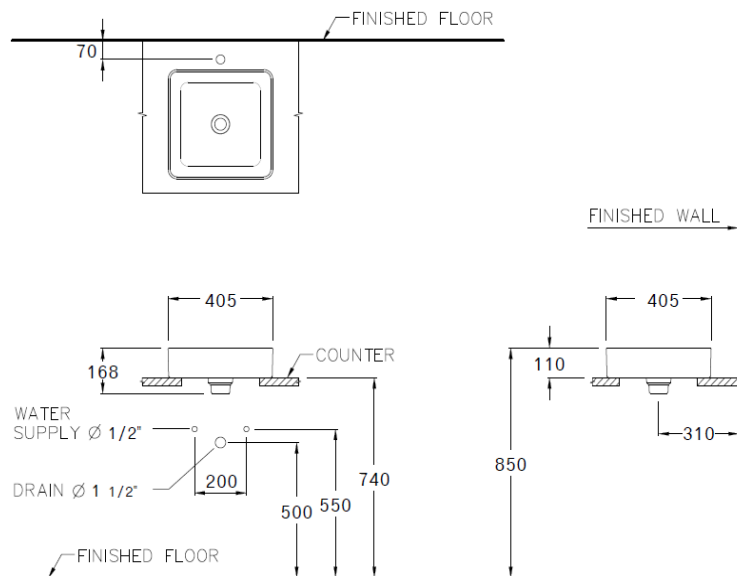

### ลักษณะสินค้า

- อ่างล้างหน้า : วางบนเคาน์เตอร์
- ขนาด : 405 x 405 x 168 มม.
- มาตรฐานรูก๊อก : ไม่มีรูก๊อก

### Product descriptions

- Basin : Above counter
- Size : 405 x 405 x 168 mm.
- Standard faucet hole : No faucet hole

Dimension ware	Dimension pack.	Unit
405 x 405 x 168	445 x 475 x 220	mm.
Net whight	Gross whight	Unit
8.71	11.50	kg.