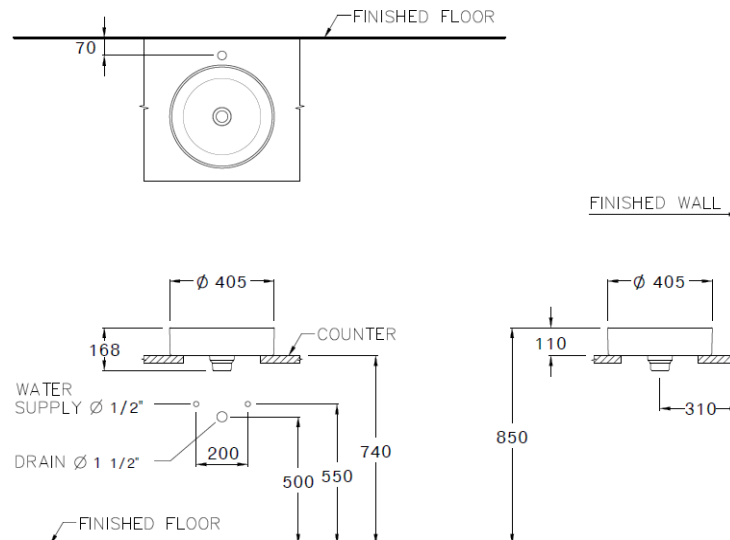

### ลักษณะสินค้า

- อ่างล้างหน้า : วางบนเคาน์เตอร์
- ขนาด : 405 x 405 x 168 มม.
- มาตรฐานรูก๊อก : ไม่มีรูก๊อก

### Product descriptions

- Basin : Above counter
- Size : 405 x 405 x 168 mm.
- Standard faucet hole : No faucet hole

### สินค้าในชุด ประกอบด้วย Consist of

อ่างล้างหน้า	Basin	: C003407	ฝาครอบรูน้ำล้น	Overflow Cover	:
ขาตั้งอ่างล้างหน้า	Pedestal	: -	อุปกรณ์ติดตั้งและน็อตยึด	Fixing Set	: -
ขาอ่างชนิดแขวน	Cover	: -	อุปกรณ์ติดตั้งพร้อมราวเหล็ก	Towel Bar	: -
สื่อดัก+ฝาครอบเซรามิก	Brass Waste	: C94271	แผ่นเซรามิก	Drain Cover	:

Dimension ware	Dimension pack.	Unit
405 x 405 x 168	445 x 475 x 220	mm.
Net whight	Gross whight	Unit
6.85	10.00	kg.

สอบถามรายละเอียดเพิ่มเติมได้ที่  
บริษัทสยามธานีทาร์แวร์อินดัสทรี จำกัด  
36/11 ถ.วิภาวดีรังสิต แขวงสนามบึง เขตดอนเมือง กรุงเทพฯ 10210  
โทร. 0-2973-5040-54 โทรสาร. 0-2973-3470-4  
COTTO Call Center โทร. 0-2521-7777  
รายละเอียดที่ระบุไว้ในเอกสารนี้ บริษัทอาจเปลี่ยนแปลงได้ตามความเหมาะสม  
โดยไม่ต้องแจ้งล่วงหน้า