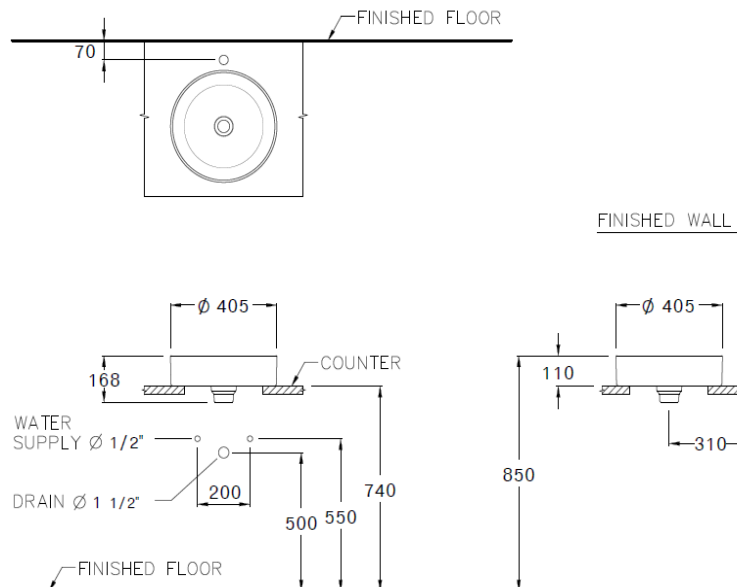

### ลักษณะสินค้า

- อ่างล้างหน้า : วางบนเคาน์เตอร์
- ขนาด : 405 x 405 x 168 มม.
- มาตรฐานรูก๊อก : ไม่มีรูก๊อก

### Product descriptions

- Basin : Above counter
- Size : 405 x 405 x 168 mm.
- Standard faucet hole : No faucet hole

### สินค้าในชุด ประกอบด้วย Consist of

อ่างล้างหน้า	Basin	: C00340	ฝาดรบน้ำล้น	Overflow Cover	:
ขาตั้งอ่างล้างหน้า	Pedestal	: -	อุปกรณ์ติดตั้งและนอตยึด	Fixing Set	: -
ขาอ่างชนิดแขวน	Cover	: -	อุปกรณ์ติดตั้งพร้อมราวเหล็ก	Towel Bar	: -
สื่อดู+ฝาดรอมเซรามิก	Brass Waste	: C94271	แผ่นเซรามิก	Drain Cover	:

Dimension ware	Dimension pack.	Unit
405 x 405 x 168	445 x 475 x 220	mm.
Net whight	Gross whight	Unit
6.85	10.00	kg.