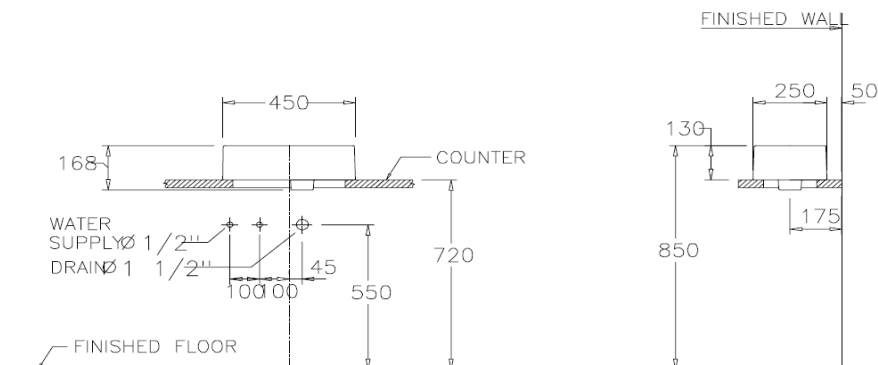

ลักษณะสินค้า

- มาตรฐาน : มอก. 791-2544
- อ่างล้างมือ : วางบนเคาน์เตอร์
- ขนาด : 250 x 450 x 168 มม.
- มาตรฐานรูก๊อก : 1 รูก๊อก

Selling Point

- Free standing decorative basin enhances attraction in any point of home.
- Compact size gives solution to limited space management
- Choices of installation in left or right coner for more effective space

Product descriptions

- Standard : TIS 791 - 2544
- Basin : Above counter
- Size : 250 x 450 x 168 mm.
- Standard faucet hole : Standard 1 faucet hole

สินค้าในชุด ประกอบด้วย Consist of

อ่างล้างหน้า	Basin	: C0031	ฝาครอบรูน้ำล้น	Overflow Cover	: -
ขาตั้งอ่างล้างหน้า	Pedestal	: -	อุปกรณ์ติดตั้งและน๊อตยึด	Fixing Set	: -
ขาอ่างชนิดแขวน	Cover	: -	อุปกรณ์ติดตั้งพร้อมราวเหล็ก	Towel Bar	: -
สแตนเลสครอบท่อน้ำทิ้ง	Stainless Trap Cover	: -	แผ่นเซรามิค	Drain Cover	: -

Dimension ware	Dimension pack.	Unit
250 x 450 x 168	285 x480 x205	mm.
Net whight	Gross whight	Unit
10.00	10.00	kg.

Deck Mounted Faucet

สอบถามรายละเอียดเพิ่มเติมได้ที่

บริษัทสยามซานิทารีแวร์อินดัสทรี จำกัด
36/11 ถ.วิภาวดีรังสิต แขวงสนามบึง เขตดอนเมือง กรุงเทพฯ 10210
โทร. 0-2973-5040-54 โทรสาร. 0-2973-3470-4
COTTO Call Center โทร. 0-2521-7777
รายละเอียดที่ระบุไว้ในเอกสารนี้ บริษัทอาจเปลี่ยนแปลงได้ตามความเหมาะสม โดยไม่ต้องแจ้งล่วงหน้า