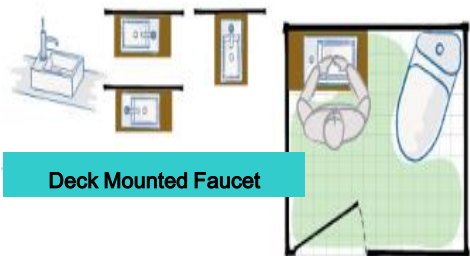

Deck Mounted Faucet