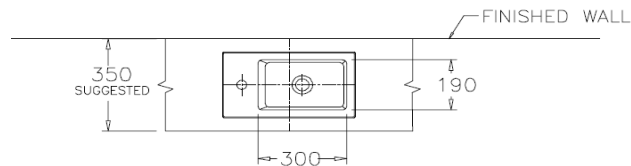

ลักษณะสินค้า

- มาตรฐาน : มอก. 791-2544
- อ่างล้างมือ : วางบนเคาน์เตอร์
- ขนาด : 250 x 450 x 168 มม.
- มาตรฐานรูก๊อก : 1 รูก๊อก

Selling Point

- Free standing decorative basin enhances attraction in any point of home.
- Compact size gives solution to limited space management
- Choices of installation in left or right coner for more effective space

Product descriptions

- Standard : TIS 791 - 2544
- Basin : Above counter
- Size : 250 x 450 x 168 mm.
- Standard faucet hole : Standard 1 faucet hole

สินค้าในชุด ประกอบด้วย Consist of

อ่างล้างหน้า	Basin	: C0031	ฝาครอบรูน้ำล้น	Overflow Cover	: -
ขาตั้งอ่างล้างหน้า	Pedestal	: -	อุปกรณ์ติดตั้งและน๊อตยึด	Fixing Set	: -
ขาอ่างชนิดแขวน	Cover	: -	อุปกรณ์ติดตั้งพร้อมราวเหล็ก	Towel Bar	: -
สแตนเลสครอบท่อน้ำทิ้ง	Stainless Trap Cover	: -	แผ่นเซรามิค	Drain Cover	: -

Dimension ware	Dimension pack.	Unit
250 x 450 x 168	285 x480 x205	mm.
Net whight	Gross whight	Unit
10.00	10.00	kg.

Deck Mounted Faucet

สอบถามรายละเอียดเพิ่มเติมได้ที่

บริษัทสยามซานิทารีแวร์อินดัสทรี จำกัด
36/11 ถ.วิภาวดีรังสิต แขวงสนามบึง เขตดอนเมือง กรุงเทพฯ 10210
โทร. 0-2973-5040-54 โทรสาร. 0-2973-3470-4
COTTO Call Center โทร. 0-2521-7777
รายละเอียดที่ระบุไว้ในเอกสารนี้ บริษัทอาจเปลี่ยนแปลงได้ตามความเหมาะสม โดยไม่ต้องแจ้งล่วงหน้า