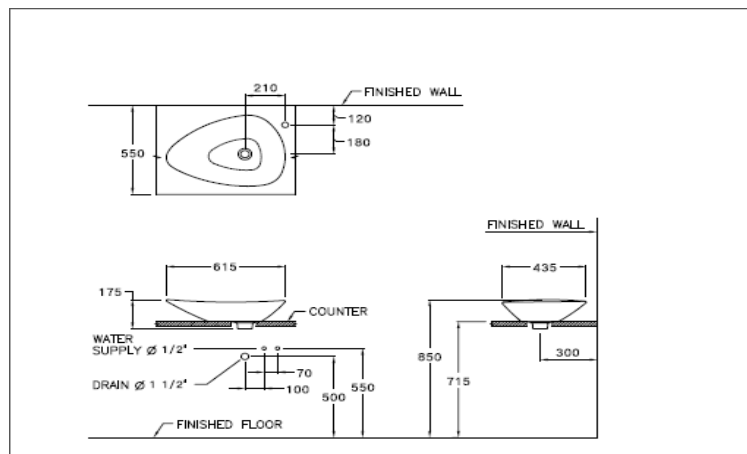

ลักษณะสินค้า

- อ่างล้างหน้า : วางบนเคาน์เตอร์
- ขนาด : 615 x 435 x 175 มม.
- มาตรฐานรูก๊อก : ไม่มีรูก๊อก

Selling Point

Palizza counter top wash basin is one of COTTO's latest innovative breakthroughs that surpass all wash basins with its unique design.

Product descriptions

- Basin : Above counter
- Size : 615 x 435 x 175 mm.
- Standard faucet hole : No faucet hole

สินค้าในชุด ประกอบด้วย Consist of

| | | | | | |
|-----------------------|----------------------|-----------|-----------------------------|----------------|-----|
| อ่างล้างหน้า | Basin | : C002825 | ฝาดรอปรับน้ำล้น | Overflow Cover | : - |
| ขาตั้งอ่างล้างหน้า | Pedestal | : - | อุปกรณ์ติดตั้งและน๊อตยึด | Fixing Set | : - |
| ขาอ่างชนิดแขวน | Cover | : - | อุปกรณ์ติดตั้งพร้อมราวเหล็ก | Towel Bar | : - |
| สแตนเลสครอบท่อน้ำทิ้ง | Stainless Trap Cover | : - | แผ่นเซรามิก | Drain Cover | : - |

| | | |
|-----------------|-----------------|------|
| Dimension ware | Dimension pack. | Unit |
| 615 x 435 x 175 | 470 x 665 x 220 | mm. |
| Net whight | Gross whight | Unit |
| 8.64 | 11.00 | kg. |