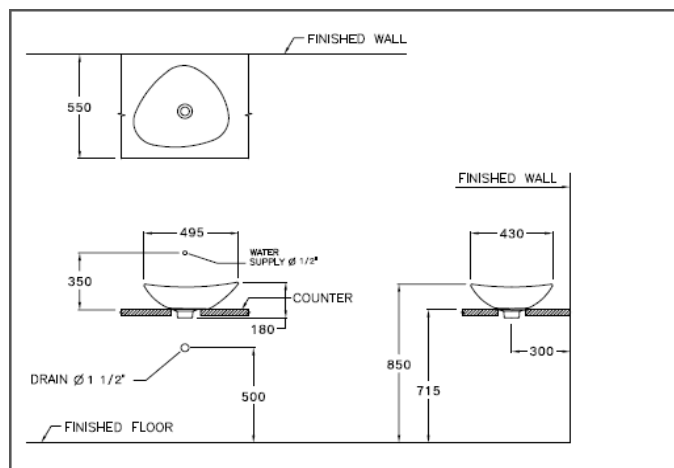

## ลักษณะสินค้า

- อ่างล้างหน้า : วางบนเคาน์เตอร์
- ขนาด : 430 x 495 x 350 มม.
- มาตรฐานรูก๊อก : ไม่มีรูก๊อก

## Product descriptions

- Basin : Above counter
- Size : 430 x 495 x 350 mm.
- Standard faucet hole : No faucet hole

Dimension ware	Dimension pack.	Unit
430 x 495 x 350	455 x 515 x 205	mm.
Net whight	Gross whight	Unit
7.50	10.00	kg.