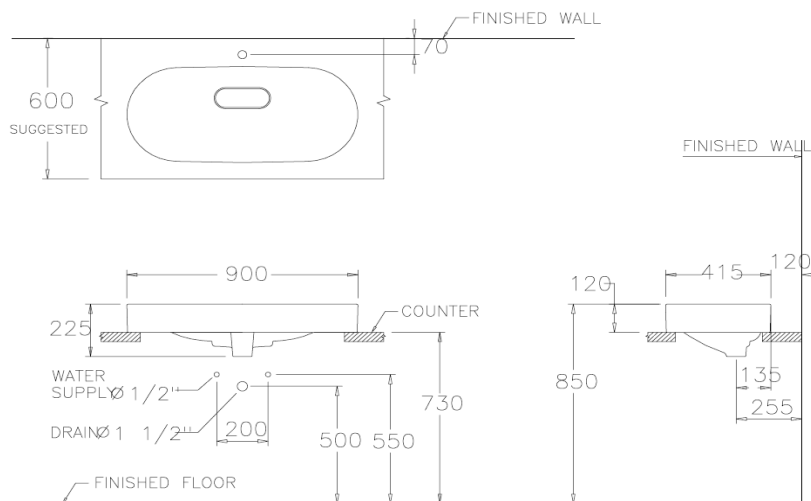

**Selling Point**

- Free standing decorative basin enhances attraction in any point of home.
- Hygiene. Less stain and easy to clean.

**ลักษณะสินค้า**

- อ่างล้างหน้า : วางบนเคาน์เตอร์
- ขนาด : 900 x 415 x 225 มม.
- มาตรฐานรูก๊อก : ไม่มีรูก๊อก

**Product descriptions**

- Basin : Above counter
- Size : 900 x 415 x 225 mm.
- Standard faucet hole : No faucet hole

**สินค้าในชุด ประกอบด้วย Consist of**

อ่างล้างหน้า	Basin	: C002517	ฝาดรบน้ำล้น	Overflow Cover	: C9843
ขาตั้งอ่างล้างหน้า	Pedestal	: -	อุปกรณ์ติดตั้งและน๊อตยึด	Fixing Set	: -
ขาอ่างชนิดแขวน	Cover	: -	อุปกรณ์ติดตั้งพร้อมราวเหล็ก	Towel Bar	: -
สแตนเลสครอบท่อน้ำทิ้ง	Stainless Trap Cover	: -	แผ่นเซรามิค	Drain Cover	: C99157

Dimension ware	Dimension pack.	Unit
900 x 415 x 225	940 x455 x270	mm.
Net whight	Gross whight	Unit
20.92	24.00	kg.

**สอบถามรายละเอียดเพิ่มเติมได้ที่**  
บริษัทสยามซานิทารีแวร์อินดัสทรี จำกัด  
36/11 ถ.วิภาวดีรังสิต แขวงสนามบึง เขตดอนเมือง กรุงเทพฯ 10210  
โทร. 0-2973-5040-54 โทรสาร. 0-2973-3470-4  
COTTO Call Center โทร. 0-2521-7777  
รายละเอียดที่ระบุไว้ในเอกสารนี้ บริษัทอาจเปลี่ยนแปลงได้ตามความเหมาะสม โดยไม่ต้องแจ้งล่วงหน้า