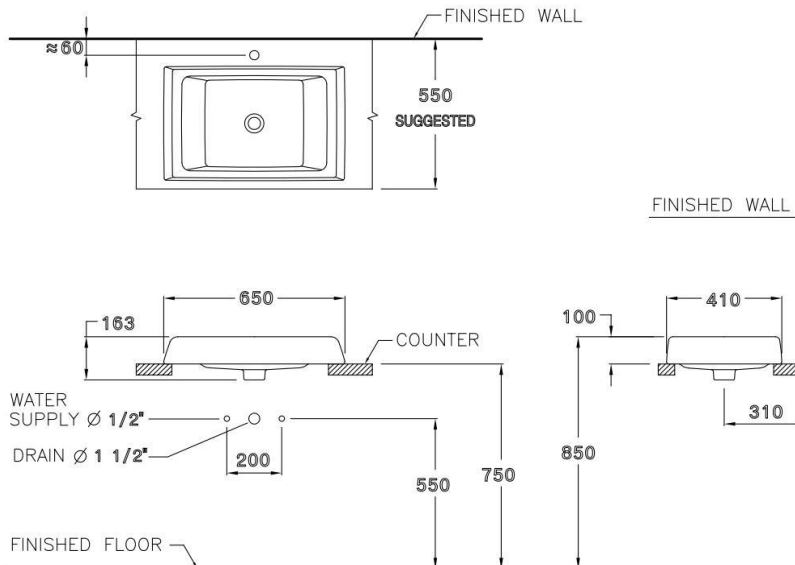

ลักษณะสินค้า

- มาตรฐาน : มอก. 791-2544
- อ่างล้างหน้า : วางบนเคาน์เตอร์
- ขนาด : 650 x 410 x 163 มม.
- มาตรฐานรูก๊อก : ไม่มีรูก๊อก

Product descriptions

- Standard : TIS 791 - 2544
- Basin : Above counter
- Size : 650 x 410 x 163 mm.
- Standard faucet hole : No hole

สินค้าในชุด ประกอบด้วย Consist of

อ่างล้างหน้า	Basin	: C00247	ฝาครอบรูน้ำล้น	Overflow Cover	: -
ขาตั้งอ่างล้างหน้า	Pedestal	: -	อุปกรณ์ติดตั้งและน็อตยึด	Fixing Set	: -
ขาอ่างชนิดแขวน	Cover	: -	อุปกรณ์ติดตั้งพร้อมราวเหล็ก	Towel Bar	: -
สแตนเลสครอมท่อน้ำทิ้ง	Stainless Trap Cover	: -	แผ่นเซรามิค	Drain Cover	: -

Dimension ware	Dimension pack.	Unit
650 x 410 x 163	690 x 450 x 210	mm.
Net whight	Gross whight	Unit
13.60	16.50	kg.

สอบถามรายละเอียดเพิ่มเติมได้ที่
บริษัทสยามซานิทารีแวร์อินดัสทรี จำกัด
36/11 ถ.วิภาวดีรังสิต แขวงสนามบึง เขตดอนเมือง กรุงเทพฯ 10210
โทร. 0-2973-5040-54 โทรสาร. 0-2973-3470-4
COTTO Call Center โทร. 0-2521-7777
รายละเอียดที่ระบุไว้ในเอกสารนี้ บริษัทอาจเปลี่ยนแปลงได้ตามความเหมาะสม
โดยไม่ต้องแจ้งล่วงหน้า