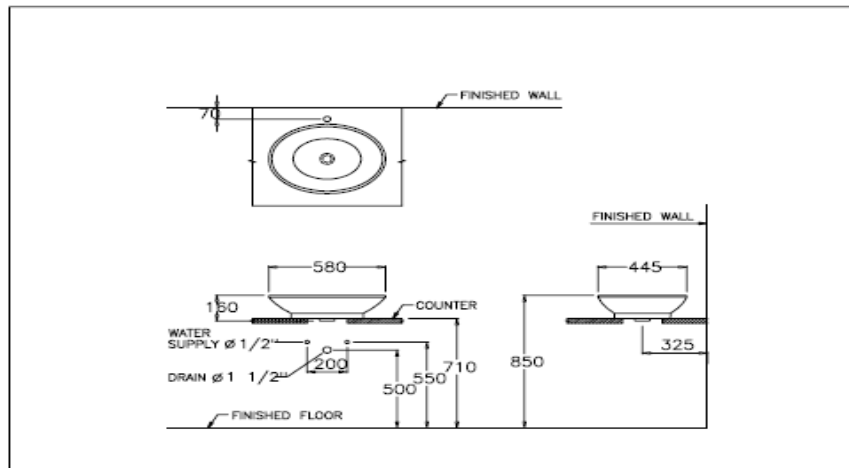

### ลักษณะสินค้า

- มาตรฐาน : มอก. 791-2544
- อ่างล้างหน้า : วางบนเคาน์เตอร์
- ขนาด : 580 x 445 x 160 มม.
- มาตรฐานรูก๊อก : ไม่มีรูก๊อก

### Product descriptions

- Standard : TIS 791 - 2544
- Basin : Above counter
- Size : 580 x 445 x 160 mm.
- Standard faucet hole : No faucet hole

Dimension ware	Dimension pack.	Unit
580 x 445 x 160	590 x 470 x 265	mm.
Net whight	Gross whight	Unit
11.60	19.00	kg.