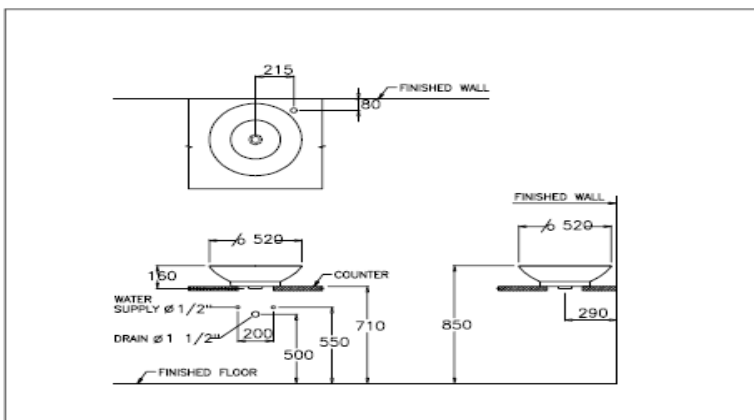

ลักษณะสินค้า

- มาตรฐาน : มอก. 791-2544
- อ่างล้างหน้า : วางบนเคาน์เตอร์
- ขนาด : 520 x 520 x 160 มม.
- มาตรฐานรูก๊อก : ไม่มีรูก๊อก

Selling Point

- Free standing decorative basin enhances attraction in any point of home.

Product descriptions

- Standard : TIS 791 - 2544
- Basin : Above counter
- Size : 520 x 520 x 160 mm.
- Standard faucet h : No faucet hole

สินค้าในชุด ประกอบด้วย Consist of

อ่างล้างหน้า	Basin	: C0011	ฝาครอบรูน้ำล้น	Overflow Cover	: -
ขาตั้งอ่างล้างหน้า	Pedestal	: -	อุปกรณ์ติดตั้งและน๊อตยึด	Fixing Set	: -
खाอ่างชนิดแขวน	Cover	: -	อุปกรณ์ติดตั้งพร้อมราวเหล็ก	Towel Bar	: -
สแตนเลสครอบท่อน้ำทิ้ง	Stainless Trap Cover	: -	แผ่นเซรามิค	Drain Cover	: C9911
				Bumper	: C9815

Dimension ware	Dimension pack.	Unit
520 x 520 x 160	535 x 535 x 250	mm.
Net whight	Gross whight	Unit
12.4	19.00	kg.

สอบถามรายละเอียดเพิ่มเติมได้ที่

บริษัทสยามซานิทารีแวร์อินดัสทรี จำกัด
36/11 ถ.วิภาวดีรังสิต แขวงสนามบึง เขตดอนเมือง กรุงเทพฯ 10210
โทร. 0-2973-5040-54 โทรสาร. 0-2973-3470-4
COTTO Call Center โทร. 0-2521-7777
รายละเอียดที่ระบุไว้ในเอกสารนี้ บริษัทอาจเปลี่ยนแปลงได้ตามความเหมาะสม
โดยไม่ต้องแจ้งล่วงหน้า