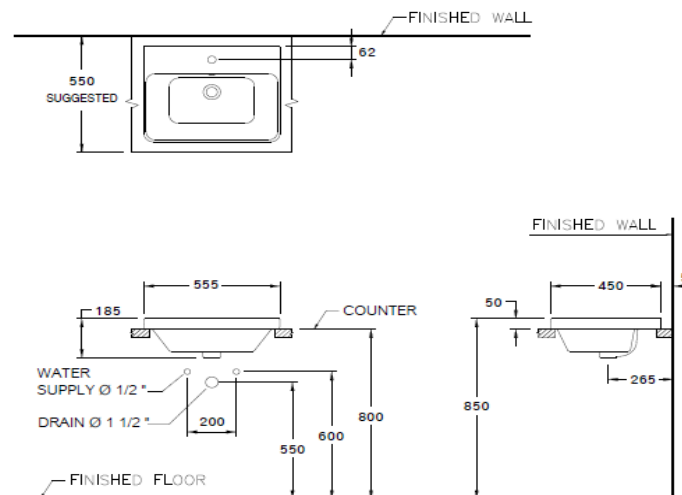

### ลักษณะสินค้า

- มาตรฐาน : มอก. 791-2544
- อ่างล้างหน้า : ฝังบนเคาน์เตอร์
- ขนาด : 555 x 450 x 185 มม.
- มาตรฐานรูก็อก : 1 รูก็อก

### Product descriptions

- Standard : TIS 791 - 2544
- Basin : Counter top
- Size : 555 x 450 x 185 mm.
- Standard faucet : 1 faucet hole.

Dimension ware	Dimension pack.	Unit
555 x 450 x 185	565 x 480 x 235	mm.
Net weight	Gross weight	Unit
12.80	14.50	kg.

สอบถามรายละเอียดเพิ่มเติมได้ที่  
บริษัทสยามธานีทาร์แวร์อินดัสทรี จำกัด  
36/11 ถ.วิภาวดีรังสิต แขวงสนามบึง เขตดอนเมือง กรุงเทพฯ 10210  
โทร. 0-2973-5040-54 โทรสาร. 0-2973-3470-4  
COTTO Call Center โทร. 0-2521-7777  
รายละเอียดที่ระบุไว้ในเอกสารนี้ บริษัทอาจเปลี่ยนแปลงได้ตามความเหมาะสม  
โดยไม่ต้องแจ้งล่วงหน้า