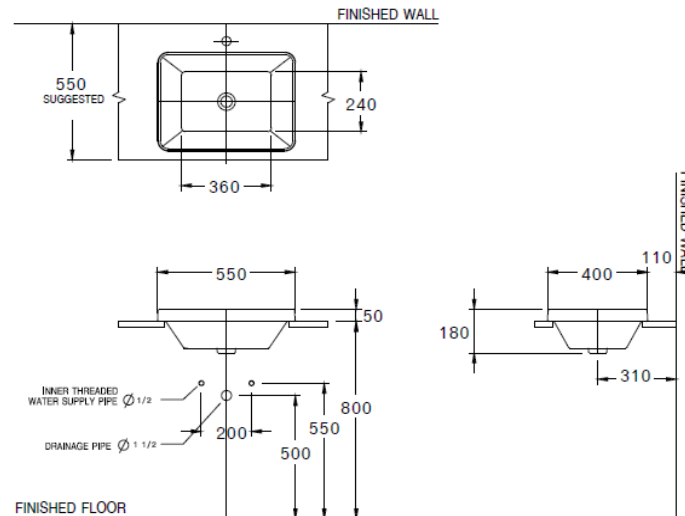

ลักษณะสินค้า

- มาตรฐาน : มอก. 791-2544
- อ่างล้างหน้า : วางบนเคาน์เตอร์
- ขนาด : 550 x 400 x 180 มม.
- มาตรฐานรูก๊อก : ไม่มีรูก๊อก

Selling Point

- Free standing decorative basin enhances attraction in any point of home.
- Modern design, outstanding with thinness of basin rim.

Product descriptions

- Standard : TIS 791 - 2544
- Basin : Above Counter
- Size : 550 x 400 x 180 mm.
- Standard faucet : No faucet hole.

สินค้าในชุด ประกอบด้วย Consist of

อ่างล้างหน้า	Basin	: C001017	ฝาครอบรูน้ำล้น	Overflow Cover	: -
ขาตั้งอ่างล้างหน้า	Pedestal	: -	อุปกรณ์ติดตั้งและน๊อตยึด	Fixing Set	: -
खाอ่างชนิดแขวน	Cover	: -	อุปกรณ์ติดตั้งพร้อมราวเหล็ก	Towel Bar	: -
สแตนเลสครอบท่อน้ำทิ้ง	Stainless Trap Cover	: -	แผ่นเซรามิค	Drain Cover	: -

Dimension ware	Dimension pack.	Unit
550 x 400 x 180	445 x 585 x 230	mm.
Net weight	Gross weight	Unit
11.37	13.00	kg.

สอบถามรายละเอียดเพิ่มเติมได้ที่
บริษัทสยามธานีทาร์แวร์อินดัสทรี จำกัด
36/11 ถ.วิภาวดีรังสิต แขวงสนามบึง เขตดอนเมือง กรุงเทพฯ 10210
โทร. 0-2973-5040-54 โทรสาร. 0-2973-3470-4
COTTO Call Center โทร. 0-2521-7777
รายละเอียดที่ระบุไว้ในเอกสารนี้ บริษัทอาจเปลี่ยนแปลงได้ตามความเหมาะสม
โดยไม่ต้องแจ้งล่วงหน้า