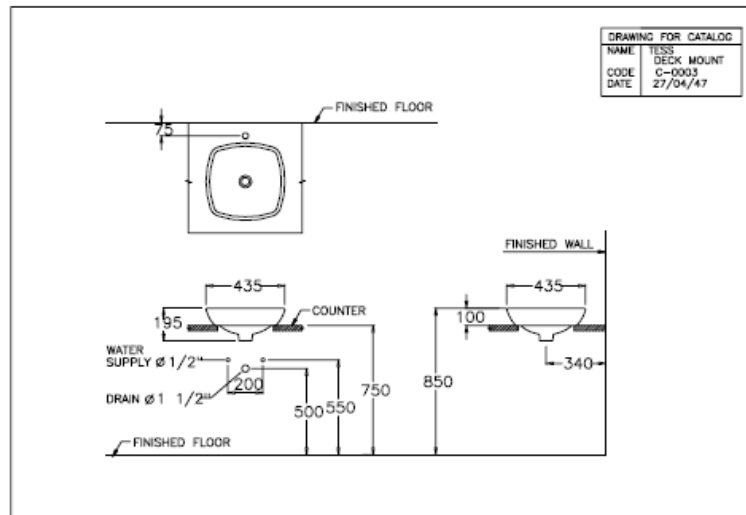

### ลักษณะสินค้า

- มาตรฐาน : มอก. 791-2544
- อ่างล้างหน้า : วางบนเคาน์เตอร์
- ขนาด : 435 x 435 x 195 มม.
- มาตรฐานรูก๊อก : ไม่มีรูก๊อก

### Product descriptions

- Standard : TIS 791 - 2544
- Basin : Above counter
- Size : 435 x 435 x 195 mm.
- Standard faucet hole : No faucet hole

Dimension ware	Dimension pack.	Unit
435 x 435 x 195	450 x 450 x 215	mm.
Net whight	Gross whight	Unit
9.20	11.00	kg.