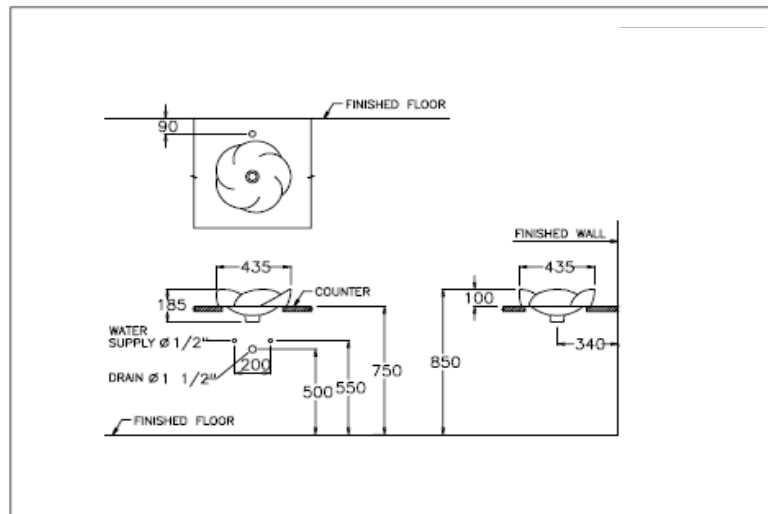

### ลักษณะสินค้า

- มาตรฐาน : มอก. 791-2544
- อ่างล้างหน้า : วางบนเคาน์เตอร์
- ขนาด : 435 x 435 x 185 มม.
- มาตรฐานรูก๊อก : ไม่มีรูก๊อก

### Product descriptions

- Standard : TIS 791 - 2544
- Basin : Above counter
- Size : 435 x 435 x 185 mm.
- Standard faucet hole : No faucet hole

Dimension ware	Dimension pack.	Unit
435 x 435 x 185	440 X 440 210	mm.
Net weight	Gross weight	Unit
7.50	9.00	kg.