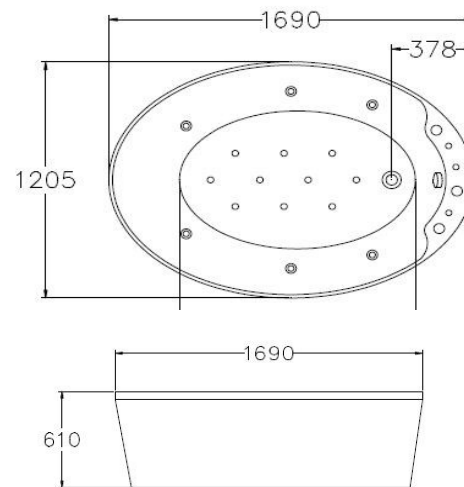

Selling Point

- Design with the same sanitary ware serie.
- One Piece style
- Space & Time Solution
- Touch pad Function
- Made form premium quality hygiene acrylic grade . Reducing the accumulated dirt. Easier to clean
- Supporting frame produces from steel , easily installation.
- Adding Chromotherapy Lighting for more enjoying to the users
- A large vortex with massage systems to help muscle stimulation and bleeding circulation.
- The Perfect massage from airpool jets
- Safety suction design modern and more safety for user.

ลักษณะสินค้า

- อ่างอาบน้ำอะครีลิก : BWA ระบบนํ้าวนอัดอากาศ มอเตอร์ 1.2 แรงม้า และโบลเวอร์ 1 แรงม้า
- ติดตั้ง : แบบลอยตัว
- ขนาด : 1205 x 1690 x 610 มม.
- ความจุ : 239 ลิตร
- สะดืออ่างอาบน้ำ : สะดือบ๊อบอัพ รุ่น TS31PP
- ก๊อกนํ้า BTW / BWA : ติดตั้งก๊อกรุ่น FT06 ไปพร้อมกันอ่าง (CT248C16S41)
- สี : ขาว

Product descriptions

- Acrylic Bathtub : BWA Whirlpool & Airpool Bathtub with motor 1.2 HP & blower 1 HP.
- Set up : Stand alone
- Size : 1205 x 1690 x 610 mm.
- Water capacity : 239 liters.
- Bathtub pop-up waste : TS311PP
- Faucet BTW / BWA : FT06 Faucet installed (CT248C16S41)
- Color : White