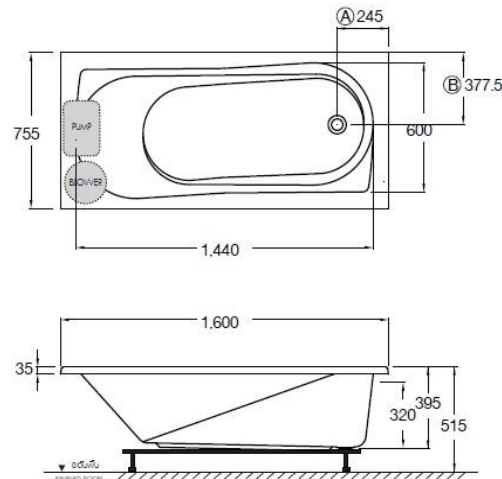

ลักษณะสินค้า

- อ่างอาบน้ำอะครีลิก : BHW ระบบนํ้าวน มอเตอร์ 1.2 แรงม้า
- อ่างอาบน้ำอะครีลิก : BWA อ่างระบบนํ้าวนอัดอากาศ มอเตอร์ 1.2 แรงม้า และโบลเวอร์ 1 แรงม้า
- ติดตั้ง : แบบติดตั้งบนเคาน์เตอร์
- ขนาด : 755 x 1600 x 515 มม.
- ความจุน้ำ : 148 ลิตร
- สะดืออ่างอาบน้ำ : สะดือบ็อบอัฟ รุ่น TS311PP
- ก๊อกน้ำ : ประเภทก๊อกผสมอ่างอาบน้ำ ออกจากผนัง และออกจากเคาน์เตอร์ทั่วไป

BWA442PP (H) Whirlpool & Airpool Acrylic Bathtub : Diva (Hygiene)

Selling Point

- Compact bathtub with built-in soap dish.
- Made from premium quality hygiene acrylic grade . Reducing the accumulated dirt. Easier to clean
- Basin tripod produces from stainless 100% , noncorrosive material and easily installation.

Product descriptions

- Acrylic Bathtub : BHW Whirlpool Acrylic Bathtub with motor 1.2 HP
- Acrylic Bathtub : BWA Whirlpool & Airpool Bathtub with motor 1.2 HP & blower 1 HP
- Set up : Drop in bathtub
- Size : 755 x 1600 x 515 mm.
- Water capacity : 148 liters.
- Bathtub pop-up waste : TS311PP
- Faucet : Bath filler, Expose bath mixer