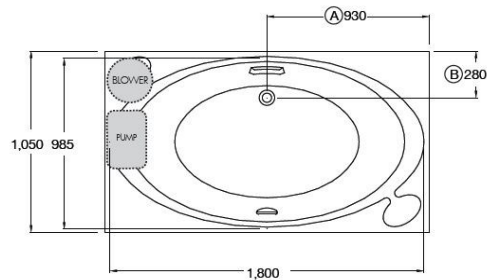

ลักษณะสินค้า

- อ่างอาบนํ้าอะครีลิก
- ติดตั้ง : แบบติดตั้งบนเคาน์เตอร์
- ขนาด : 1050 x 1855 x 570 มม.
- ความจุน้ำ : 202 ลิตร
- สะดืออ่างอาบน้ำ : สะดือป๊อปอัพ รุ่น TS311 PP
- ก๊อกน้ำ : ประเภทก๊อกผสมอ่างอาบน้ำ ออกจากผนัง และออกจากเคาน์เตอร์ทั่วไป

BWA423PP (H) Whirlpool & Airpool Acrylic Bathtub : Valencia (Hygiene)

Selling Point

- Large size bathtub with the built-in dish soap.
- Considering about appropriate space in bathtub. And bathing together
- Made from premium quality hygiene acrylic grade .
- Reducing the accumulated dirt. Easier to clean
- Supporting frame produces from steel, easily installation.

Product descriptions

- Acrylic Bathtub : BWA Whirlpool & Airpool Bathtub with motor 1.2 HP & blower 1 HP.
- Set up : Drop in bathtub
- Size : 1050 x 1855 x 570 มม.
- Water capacity : 202 liters.
- Bathtub pop-up waste : TS311 PP
- Faucet : Bath filler, Expose bath mixer