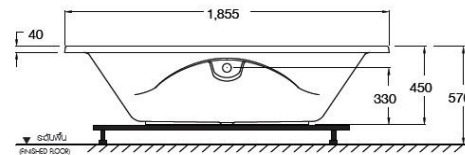

ลักษณะสินค้า

- อ่างอาบนํ้าอะครีลิก
- ติดตั้ง : แบบติดตั้งบนเคาน์เตอร์
- ขนาด : 1050 x 1855 x 570 มม.
- ความจุน้ำ : 202 ลิตร
- สะดืออ่างอาบน้ำ : สะดือป๊อปอัพ รุ่น TS311 PP
- ก๊อกน้ำ : ประเภทก๊อกผสมอ่างอาบน้ำ ออกจากผนัง และออกจากเคาน์เตอร์ทั่วไป

BWA423PP (H) Whirlpool & Airpool Acrylic Bathtub : Valencia (Hygiene)

Selling Point

- Large size bathtub with the built-in dish soap.
- Considering about appropriate space in bathtub. And bathing together
- Made from premium quality hygiene acrylic grade .
- Reducing the accumulated dirt. Easier to clean
- Supporting frame produces from steel, easily installation.

Product descriptions

- Acrylic Bathtub : BWA Whirlpool & Airpool Bathtub with motor 1.2 HP & blower 1 HP.
- Set up : Drop in bathtub
- Size : 1050 x 1855 x 570 มม.
- Water capacity : 202 liters.
- Bathtub pop-up waste : TS311 PP
- Faucet : Bath filler, Expose bath mixer