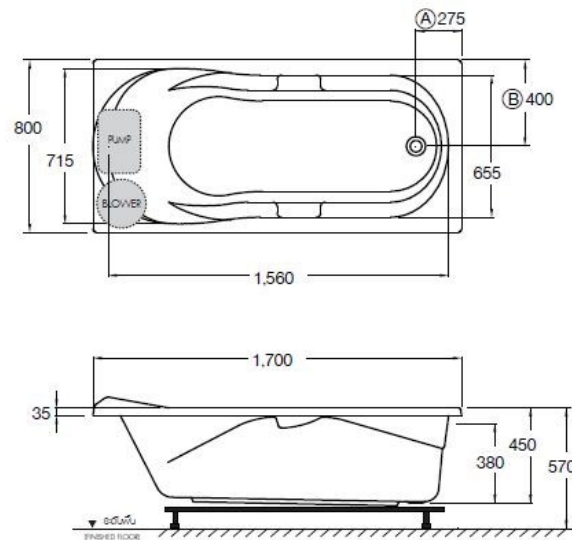

ลักษณะสินค้า

- อ่างอาบน้ำอะครีลิก : BHW ระบบน้ำวน มอเตอร์ 1.2 แรงม้า
BWA ระบบน้ำวนอัดอากาศ มอเตอร์ 1.2 แรงม้า และโบลเวอร์ 1 แรงม้า
- ติดตั้ง : แบบติดตั้งบนเคาน์เตอร์
- ขนาด : 800 x 1700 x 570 มม.
- ความจุน้ำ : 194 ลิตร
- สะดืออ่างอาบน้ำ : สะดือป้อนฮัฟ รุ่น TS311PP
- ก๊อกน้ำ : ประเภทก๊อกผสมอ่างอาบน้ำ ออกจากผนัง
และออกจากเคาน์เตอร์ทั่วไป

BWA421PP (H) Whirlpool & Airpool Acrylic Bathtub : Maconi (Hygiene)

Selling Point

- Standard size bathtub and rounded design
- Made from premium quality hygiene acrylic grade .
- Reducing the accumulated dirt. Easier to clean
- Supporting frame produces from steel , easily installation.

Product descriptions

- Acrylic Bathtub : BHW Whirlpool Acrylic Bathtub with motor 1.2 HP
BWA Whirlpool & Airpool Bathtub with motor 1.2 HP & blower 1 HP.
- Set up : Drop in bathtub
- Size : 800 x 1700 x 570 mm.
- Water capacity : 194 liters.
- Bathtub pop-up waste : TS311PP
- Faucet : Bath filler, Expose bath mixer