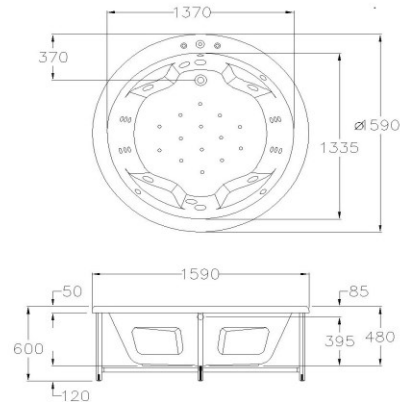

### ลักษณะสินค้า

- อ่างอาบน้ำอะครีลิก : BWA ระบบน้ำวน อัดอากาศ มอเตอร์ 1.2 แรงม้า
- ติดตั้ง : แบบติดตั้งบนเคาน์เตอร์
- ขนาด :  $\varnothing$  1590 สูง 600 มม.
- ความจุน้ำ : 347 ลิตร
- สะดืออ่างอาบน้ำ : สะดือป๊อปอัพ รุ่น TS311PP
- ก๊อกน้ำ : ประเภทก๊อกผสมอ่างอาบน้ำ ออกจากผนัง และออกจากเคาน์เตอร์ทั่วไป

### Product descriptions

- Acrylic Bathtub : BWA Whirlpool Airpool Acrylic Bathtub with motor 1.2 HP
- Set up : Drop in bathtub
- Size :  $\varnothing$  1590 สูง 600 mm.
- Water capacity : 347 liters.
- Bathtub pop-up waste : TS311PP
- Faucet : Bath filler, Expose bath mixer