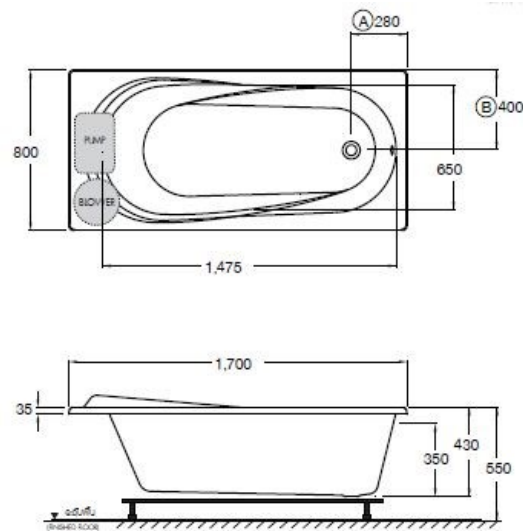

### ลักษณะสินค้า

- อ่างอาบน้ำอะคริลิก
- ติดตั้ง : BWA น้ำวนอัดอากาศ มอเตอร์ 1.2 แรงม้า และโบเวอร์ 1 แรงม้า
- ขนาด : แบบฝังบนเคาน์เตอร์
- ความจุน้ำ : 800 x 1700 x 550 มม.
- สะดืออ่างอาบน้ำ : 194 ลิตร
- ก๊อกน้ำ : สะดือป้อนอ๊พ รุ่น TS311PP
- ก๊อกน้ำ : ประเภทก๊อกผสมอ่างอาบน้ำ ออกจากผนัง และออกจากเคาน์เตอร์ทั่วไป

### Product descriptions

- Acrylic Bathtub : BWA Whirlpool & Airpool Bathtub with motor 1.2 HP & bolwer 1 HP.
- Set up : Drop in bathtub
- Size : 800 x 1700 x 550 mm.
- Water capacity : 194 liters.
- Bathtub pop-up waste : TS311PP
- Faucet : Bath filler, Expose bath mixer