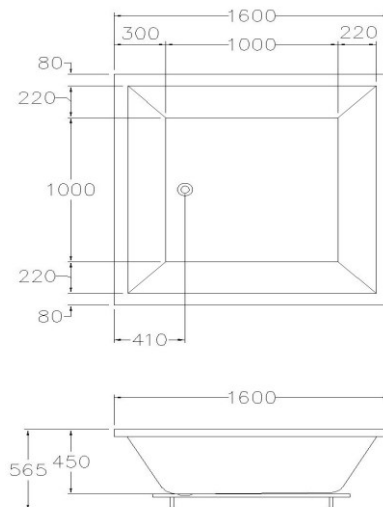

### ลักษณะสินค้า

- อ่างอาบนํ้าอะคริลิค : ระบบนํ้าวนอัดอากาศ
- ติดตั้ง : แบบฝังบนเคาน์เตอร์
- ขนาด : 1600 x 1600 x 565 มม.
- ความจุ : 347 ลิตร
- สะดืออ่างอาบนํ้า : สะดือบ๊อบอัพ รุ่น TS311EL
- ก๊อกนํ้า : ประเภทก๊อกผสมอ่างอาบนํ้า ออกจากผนัง และออกจากเคาน์เตอร์ทั่วไป

### Selling Point

- Whirlpool and airpool bathtub with large size and square shape.Drop-in bathtub
- Design with the same sanitary ware serie and considering on the usability.
- Considering about the greater convenience and safety for both bathing and step in-step out. And safety with anti-slip.
- Supporting frame produces from steel , easily installation.

### Product descriptions

- Acrylic Bathtub : Whirlpool & Airpool Bathtub
- Set up : Drop in bathtub
- Size : 1600 x 1600 x 565 mm.
- Water capacity : 347 liters.
- Bathtub pop-up waste : TS311EL
- Faucet : Bath filler, Expose bath mixer