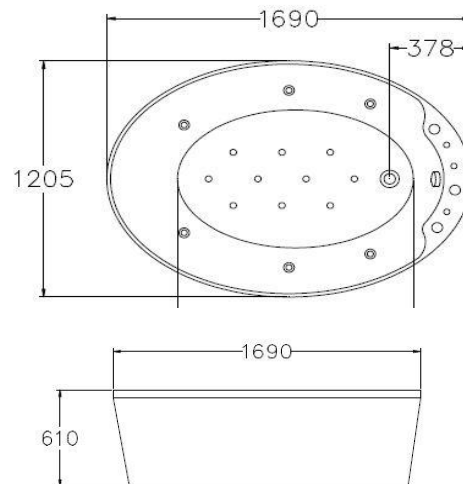

**ลักษณะสินค้า**

- อ่างอาบน้ำอะคริลิก : BTW ระบบนํ้าวน มอเตอร์ 0.95 แรงม้า
- ติดตั้ง : BWA ระบบนํ้าวนอัดอากาศ มอเตอร์ 1.2 แรงม้า และโบลเวอร์ 1 แรงม้า
- แบบลอยตัว
- ขนาด : 1205 x 1690 x 610 มม.
- ความจุ : 239 ลิตร
- สะดืออ่างอาบน้ำ : สะดือป้อนอํัพ รุ่น TS31PP
- ก๊อกนํ้า : ติดตั้งก๊อกรุ่น FT06 ไปพร้อมกันอ่าง (CT248C16S41)
- สี : ขาว

**Product descriptions**

- Acrylic Bathtub : BTW Whirlpool Acrylic Bathtub with motor 0.95HP
- Set up : BWA Whirlpool & Airpool Bathtub with motor 1.2 HP & blower 1 HP.
- Stand alone
- Size : 1205 x 1690 x 610 mm.
- Water capacity : 239 liters.
- Bathtub pop-up waste : TS311PP
- Faucet : FT06 Faucet installed (CT248C16S41)
- Color : White