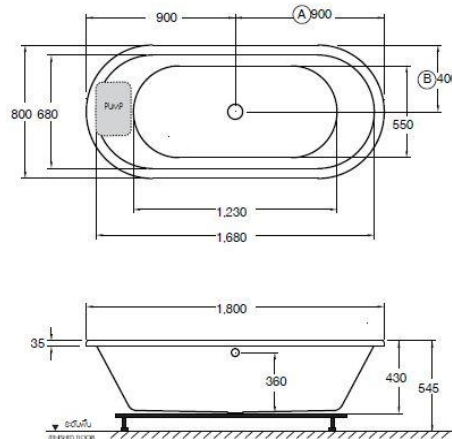

ลักษณะสินค้า

- อ่างอาบน้ำอะครีลิก : BTW ระบบน้ำวน มอเตอร์ 0.95 แรงม้า
- ติดตั้ง : แบบติดตั้งบนเคาน์เตอร์
- ขนาด : 800 x 1800 x 545 มม.
- ความจุน้ำ : 194 ลิตร
- สะดืออ่างอาบน้ำ : สะดือบ็อบอัพ รุ่น TS311EL
- ก๊อกน้ำ : ประเภทก๊อกผสมอ่างอาบน้ำ ออกจากผนัง และออกจากเคาน์เตอร์ทั่วไป

Product descriptions

- Acrylic Bathtub : BTW Whirlpool Bathtub with motor 0.95 HP
- Set up : Drop in bathtub
- Size : 800 x 1800 x 545 mm.
- Water capacity : 194 liters.
- Bathtub pop-up waste : TS311EL
- Faucet : Bath filler, Expose bath mixer