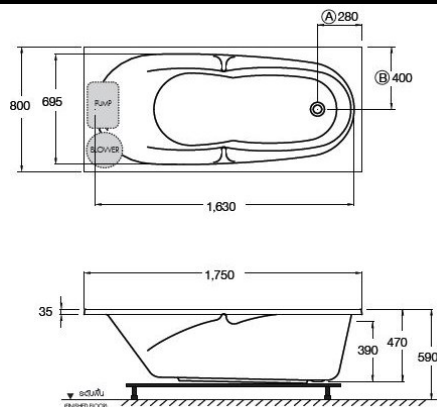

ลักษณะสินค้า

- อ่างอาบน้ำอะครีลิก : BTW ระบบน้ำวน มอเตอร์ 1.2 แรงม้า
- ติดตั้ง : แบบติดตั้งบนเคาน์เตอร์
- ขนาด : 800 x 1750 x 590 มม.
- ความจุน้ำ : 193 ลิตร
- สะดืออ่างอาบน้ำ : รุ่น TS311 PP
- ก๊อกน้ำ : ประเภทก๊อกผสมอ่างอาบน้ำ ออกจากผนัง
และออกจากเคาน์เตอร์ทั่วไป

BTW312PP (H) Whirlpool Acrylic Bathtub : Valentino (Hygiene)

Selling Point

- Standard size bathtub with handgrip
- Bathtub with built-in armrest .
- Made from premium quality hygiene acrylic grade .
Reducing the accumulated dirt. Easier to clean
- Supporting frame produces from steel, easily installation.

Product descriptions

- Acrylic Bathtub : BTW Whirlpool Acrylic Bathtub with motor 1.2 HP
- Set up : Drop in bathtub
- Size : 800 x 1750 x 590 mm.
- Water capacity : 193 liters.
- Bathtub pop-up waste : TS311 PP
- Faucet : Bath filler, Expose bath mixer