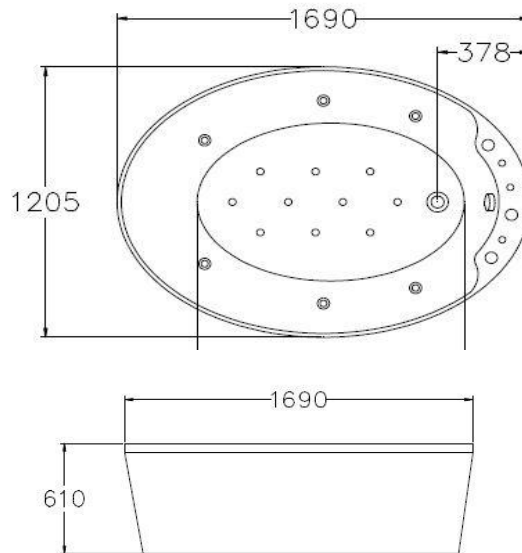

**ลักษณะสินค้า**

- อ่างอาบน้ำอะครีลิก : BT แบบธรรมดา
- ติดตั้ง : แบบลอยตัว
- ขนาด : 1205 x 1690 x 610 มม.
- ความจุน้ำ : 239 ลิตร
- สะดืออ่างอาบน้ำ : สะดือป๊อบอัพ รุ่น TS31PP
- ก๊อกน้ำ **BT** : ก๊อกที่แนะนำให้ใช้คือ ก๊อกรุ่น CT248C16S41
- สี : ขาว

**Product descriptions**

- Acrylic Bathtub : BT Standard
- Set up : Stand alone
- Size : 1205 x 1690 x 610 mm.
- Water capacity : 239 liters.
- Bathtub pop-up waste : TS311PP
- Faucet **BT** : BT Recommend Faucet CT248C16S41
- Color : White