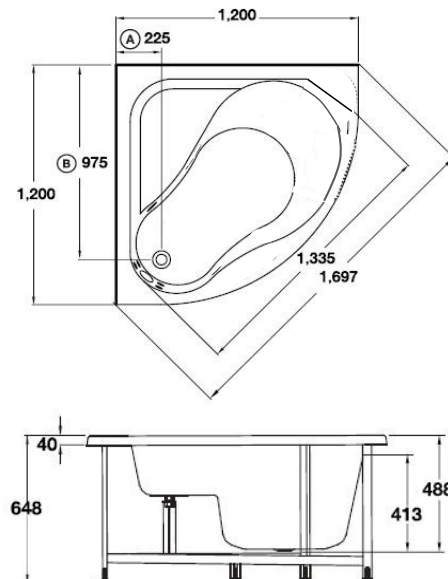

สอบถามรายละเอียดเพิ่มเติมได้ที่

บริษัท สยามซานิทารีแวร์ อินดัสทรี จำกัด
36/11 ถ.วิภาวดีรังสิต แขวงสามมึน เขตดอนเมือง กรุงเทพฯ 10210
โทร. 0-2973-5040-54 โทรสาร.0-2973-3470-4
Cotto Bathroom Service โทร.0-2521-7777

รายละเอียดที่ระบุไว้ในเอกสารนี้ บริษัทฯ อาจเปลี่ยนแปลงได้ตามความเหมาะสมโดยไม่ต้องแจ้งล่วงหน้า

COTTO